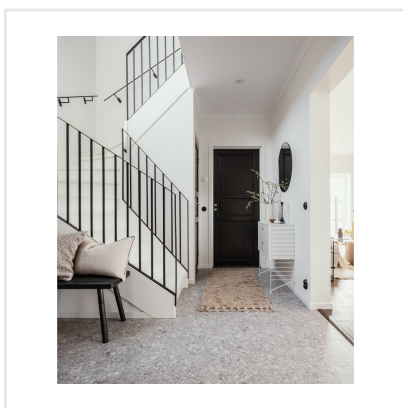

KONRADSSONS

KAKEL