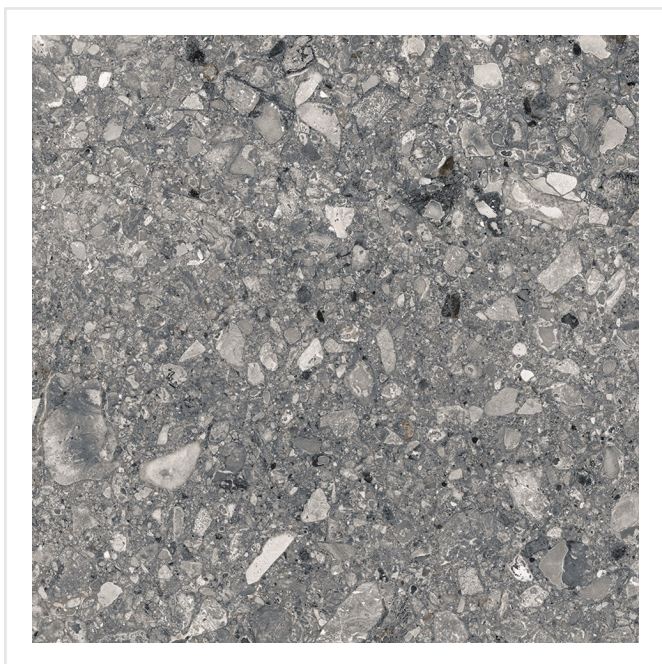

RETRO IT ANTRACIT SVART NAT RECT

Terrazzo syns allt mer i inredningssammanhang, i både interiöra och exteriöra miljöer. I samband med att den italienska terrazzotrenden har gjort sin comeback presenterar vi Retro IT – en terrazzoimitation inspirerad av de italienska Dolomiterna. Serien kommer i färgerna svart, grå och brun. Ytan är matt och klär med sitt spännande uttryck väggar som golv. Serien är frostsäker och väldigt tålig, vilket gör att den passar såväl inomhus som utomhus. Vill du uppleva naturlig skönhet? Då är Retro IT serien för dig.

Art nr:	7088
Serie:	Retro It
Färg:	Svart
Yta:	Matt
Storlek:	29,5x29,5 cm
Tjocklek:	9,5 mm
Antal/m ² :	11,11
Placering:	Golv & Vägg
Frostsäker:	Ja
Priskod:	M14
Plats:	4:20, 4:20