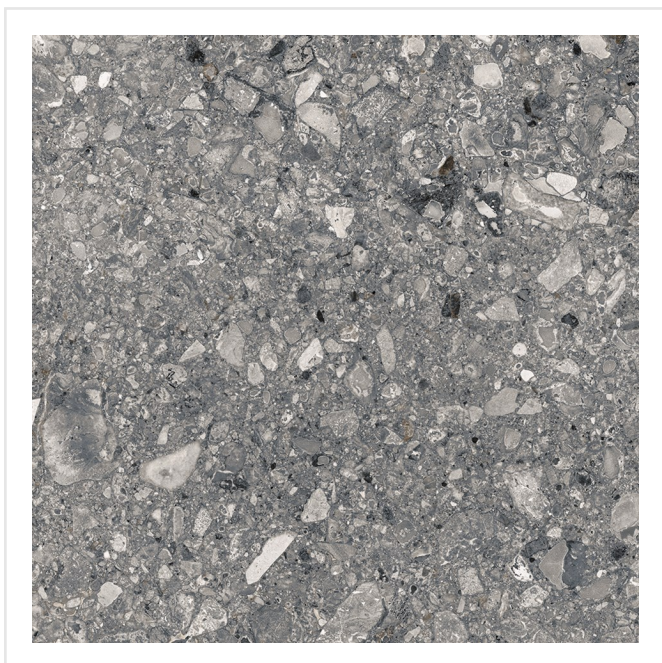

# RETRO IT ANTRACIT SVART NAT RECT

Retro IT är en klinker i granitkeramik som är inspirerad av den italienska stenen Ceppo di Gre vars yta påminner om krossad sten. Det är en modern men samtidigt tidlös platta med ett tydligt uttryck. Retro IT finns i tre behagliga färgtoner och ytan är matt och slät. Serien är frostsäker och väldigt tålig, vilket gör att den passar såväl inomhus som utomhus. Vill du uppleva naturlig skönhet? Då är Retro IT serien för dig.

|                        |                             |
|------------------------|-----------------------------|
| Art nr:                | 7088                        |
| Serie:                 | Retro It                    |
| Färg:                  | Mörkgrå                     |
| Yta:                   | Matt                        |
| Storlek:               | 29,5x29,5 cm                |
| Antal/m <sup>2</sup> : | 11,11                       |
| Placering:             | Golv & Vägg                 |
| Priskod:               | M14                         |
| Plats:                 | 4:20, 4:20, 4:20, C23, PC06 |

KONRADSSONS

KAKEL