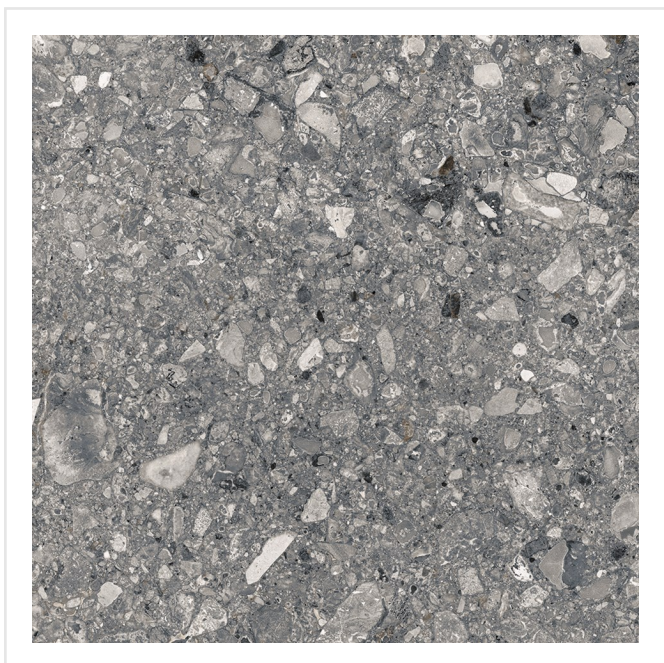

RETRO IT ANTRACIT SVART NAT RECT

Retro IT är en klinker i granitkeramik som är inspirerad av den italienska stenen Ceppo di Gre vars yta påminner om krossad sten. Det är en modern men samtidigt tidlös platta med ett tydligt uttryck. Retro IT finns i tre behagliga färgtoner och ytan är matt och slät. Serien är frostsäker och väldigt tålig, vilket gör att den passar såväl inomhus som utomhus. Vill du uppleva naturlig skönhet? Då är Retro IT serien för dig.

Art nr:	7088
Serie:	Retro It
Färg:	Mörkgrå
Yta:	Matt
Storlek:	29,5x29,5 cm
Antal/m ² :	11,11
Placering:	Golv & Vägg
Priskod:	M14
Plats:	4:20, 4:20, 4:20

KONRADSSONS

KAKEL