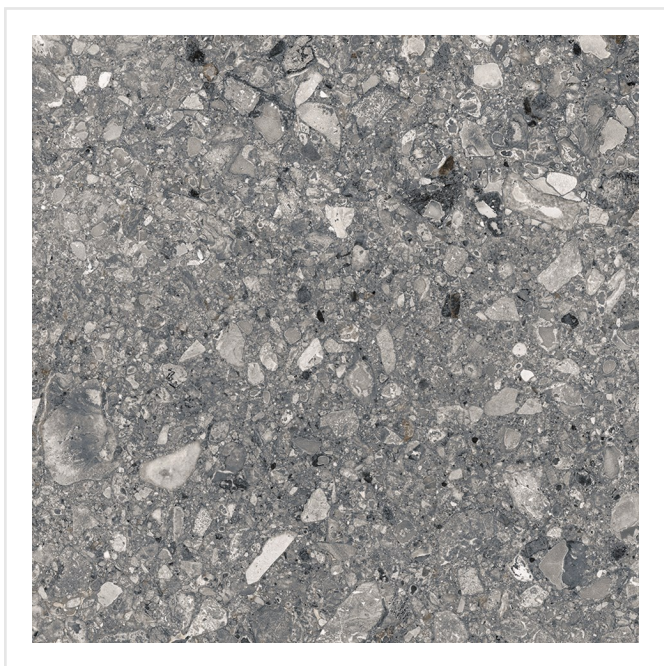

RETRO IT ANTRACIT SVART NAT RECT

Retro IT är en klinker i granitkeramik som är inspirerad av den italienska stenen Ceppo di Gre vars yta påminner om krossad sten. Det är en modern men samtidigt tidlös platta med ett tydligt uttryck. Retro IT finns i tre behagliga färgtoner och ytan är matt och slät. Serien är frostsäker och väldigt tålig, vilket gör att den passar såväl inomhus som utomhus. Vill du uppleva naturlig skönhet? Då är Retro IT serien för dig.

Art nr:	7088
Serie:	Retro It
Färg:	Mörkgrå
Yta:	Matt
Storlek:	29,5x29,5 cm
Antal/m ² :	11,11
Placering:	Golv & Vägg
Priskod:	M14
Plats:	4:20, 4:20, 4:20, C23, PC06

KONRADSSONS

KAKEL