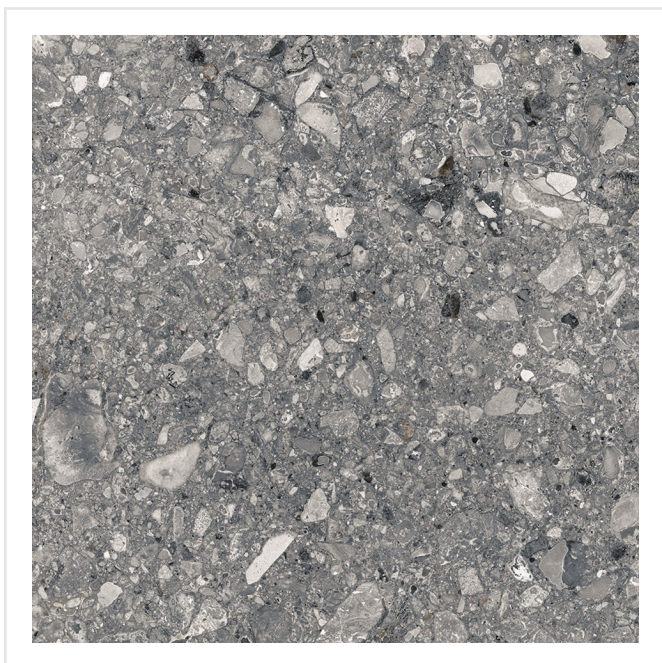

RETRO IT ANTRACIT SVART NAT RECT

Retro IT är en klinker i granitkeramik som är inspirerad av den italienska stenen Ceppo di Gre vars yta påminner om krossad sten. Det är en modern men samtidigt tidlös platta med ett tydligt uttryck. Retro IT finns i tre behagliga färgtoner och ytan är matt och slät. Serien är frostsäker och väldigt tålig, vilket gör att den passar såväl inomhus som utomhus. Vill du uppleva naturlig skönhet? Då är Retro IT serien för dig.

Art nr:	7088
Serie:	Retro It
Färg:	Mörkgrå
Yta:	Matt
Storlek:	29,5x29,5 cm
Antal/m ² :	11,11
Placering:	Golv & Vägg
Priskod:	M14
Plats:	4:20, 4:20, 4:20, C23, PC06

KONRADSSONS

KAKEL