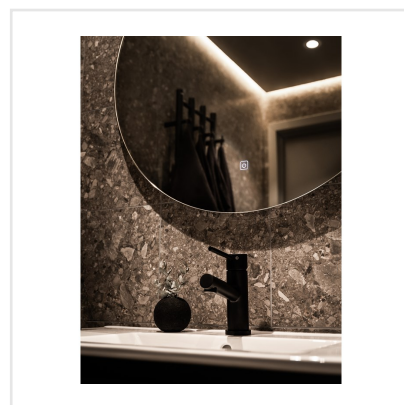

KONRADSSONS

KAKEL