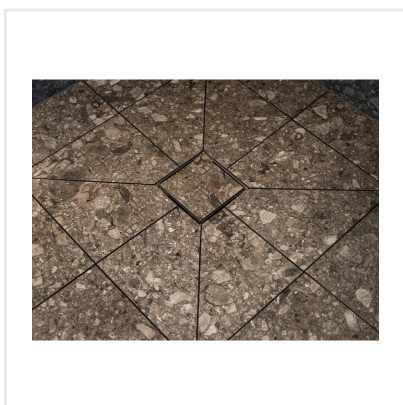

# RETRO IT TORTORA BRUN NAT RECT

Retro IT är en klinker i granitkeramik som är inspirerad av den italienska stenen Ceppo di Gre vars yta påminner om krossad sten. Det är en modern men samtidigt tidlös platta med ett tydligt uttryck. Retro IT finns i tre behagliga färgtoner och ytan är matt och slät. Serien är frostsäker och väldigt tålig, vilket gör att den passar såväl inomhus som utomhus. Vill du uppleva naturlig skönhet? Då är Retro IT serien för dig.

Art nr:	7089
Serie:	Retro It
Färg:	Brun
Yta:	Matt
Storlek:	29,5x29,5 cm
Antal/m <sup>2</sup> :	11,11
Placering:	Golv & Vägg
Priskod:	M14
Plats:	1:3, C24, PC07

KONRADSSONS

KAKEL