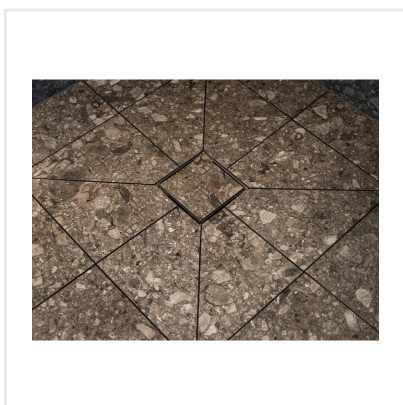

RETRO IT TORTORA BRUN NAT RECT

Retro IT är en klinker i granitkeramik som är inspirerad av den italienska stenen Ceppo di Gre vars yta påminner om krossad sten. Det är en modern men samtidigt tidlös platta med ett tydligt uttryck. Retro IT finns i tre behagliga färgtoner och ytan är matt och slät. Serien är frostsäker och väldigt tålig, vilket gör att den passar såväl inomhus som utomhus. Vill du uppleva naturlig skönhet? Då är Retro IT serien för dig.

| | |
|------------------------|----------------|
| Art nr: | 7089 |
| Serie: | Retro It |
| Färg: | Brun |
| Yta: | Matt |
| Storlek: | 29,5x29,5 cm |
| Antal/m ² : | 11,11 |
| Placering: | Golv & Vägg |
| Priskod: | M14 |
| Plats: | 1:3, C24, PC07 |

KONRADSSONS

KAKEL