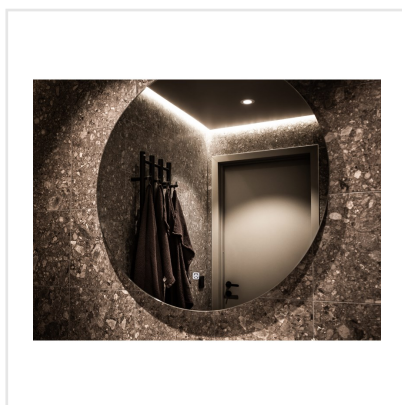

KONRADSSONS

KAKEL