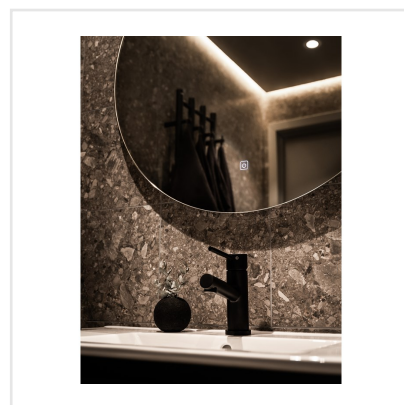

# RETRO IT TORTORA BRUN NAT RECT

Retro IT är en klinker i granitkeramik som är inspirerad av den italienska stenen Ceppo di Gre vars yta påminner om krossad sten. Det är en modern men samtidigt tidlös platta med ett tydligt uttryck. Retro IT finns i tre behagliga färgtoner och ytan är matt och slät. Serien är frostsäker och väldigt tålig, vilket gör att den passar såväl inomhus som utomhus. Vill du uppleva naturlig skönhet? Då är Retro IT serien för dig.

Art nr:	7089
Serie:	Retro It
Färg:	Brun
Yta:	Matt
Storlek:	29,5x29,5 cm
Antal/m <sup>2</sup> :	11,11
Placering:	Golv & Vägg
Priskod:	M14
Plats:	1:3, C24, PC07

KONRADSSONS

KAKEL