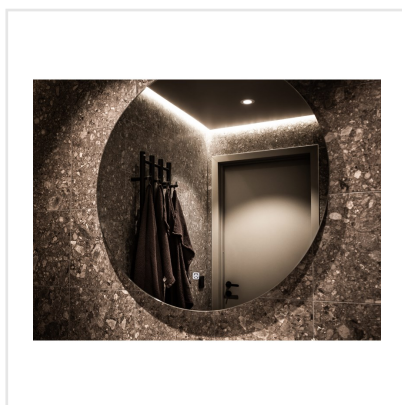

# RETRO IT TORTORA BRUN NAT RECT

Retro IT är en klinker i granitkeramik som är inspirerad av den italienska stenen Ceppo di Gre vars yta påminner om krossad sten. Det är en modern men samtidigt tidlös platta med ett tydligt uttryck. Retro IT finns i tre behagliga färgtoner och ytan är matt och slät. Serien är frostsäker och väldigt tålig, vilket gör att den passar såväl inomhus som utomhus. Vill du uppleva naturlig skönhet? Då är Retro IT serien för dig.

Art nr:	7089
Serie:	Retro It
Färg:	Brun
Yta:	Matt
Storlek:	29,5x29,5 cm
Antal/m <sup>2</sup> :	11,11
Placering:	Golv & Vägg
Priskod:	M14
Plats:	1:3, C24, PC07

KONRADSSONS

KAKEL