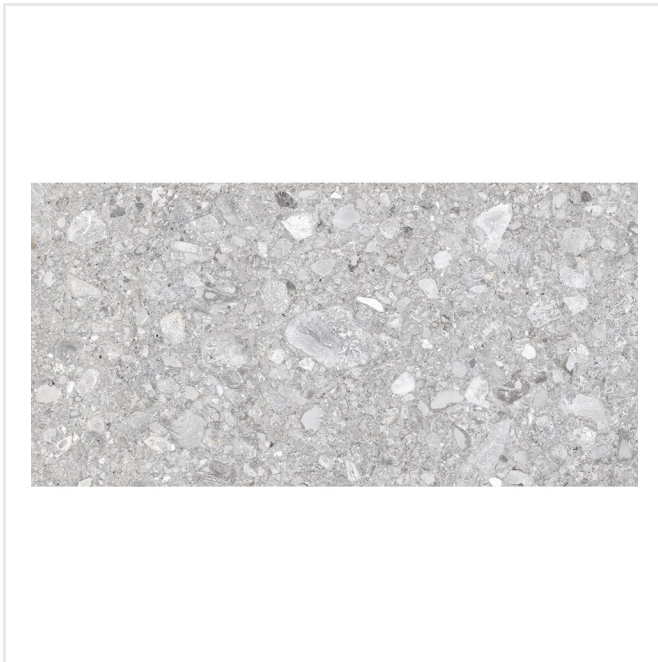

RETRO IT GRIGIO GRÅ NAT RECT

Terrazzo syns allt mer i inredningssammanhang, i både interiöra och exteriöra miljöer. I samband med att den italienska terrazzotrenden har gjort sin comeback presenterar vi Retro IT – en terrazzoimitation inspirerad av de italienska Dolomiterna. Serien kommer i färgerna svart, grå och brun. Ytan är matt och klär med sitt spännande uttryck väggar som golv. Serien är frostsäker och väldigt tålig, vilket gör att den passar såväl inomhus som utomhus. Vill du uppleva naturlig skönhet? Då är Retro IT serien för dig.

Art nr:	7090
Serie:	Retro It
Färg:	Grå
Yta:	Matt
Storlek:	29,5x59,5 cm
Tjocklek:	9,5 mm
Antal/m ² :	5,56
Placering:	Golv & Vägg
Frostsäker:	Ja
Priskod:	M12
Plats:	4:1, 4:1, 4:1