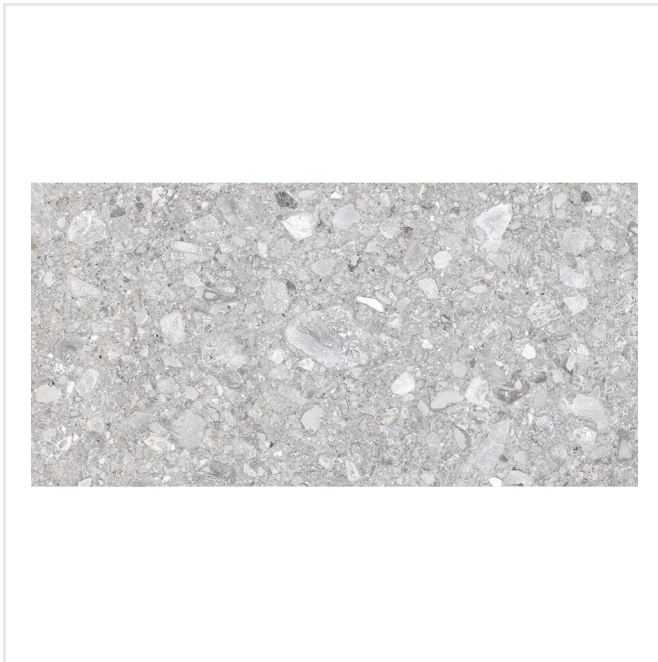

RETRO IT GRIGIO GRÅ NAT RECT

Retro IT är en klinker i granitkeramik som är inspirerad av den italienska stenen Ceppo di Gre vars yta påminner om krossad sten. Det är en modern men samtidigt tidlös platta med ett tydligt uttryck. Retro IT finns i tre behagliga färgtoner och ytan är matt och slät. Serien är frostsäker och väldigt tålig, vilket gör att den passar såväl inomhus som utomhus. Vill du uppleva naturlig skönhet? Då är Retro IT serien för dig.

Art nr:	7090
Serie:	Retro It
Färg:	Grå
Yta:	Matt
Storlek:	29,5x59,5 cm
Antal/m ² :	5,56
Placering:	Golv & Vägg
Priskod:	M12
Plats:	4:1, 4:1, 4:1, 4:1