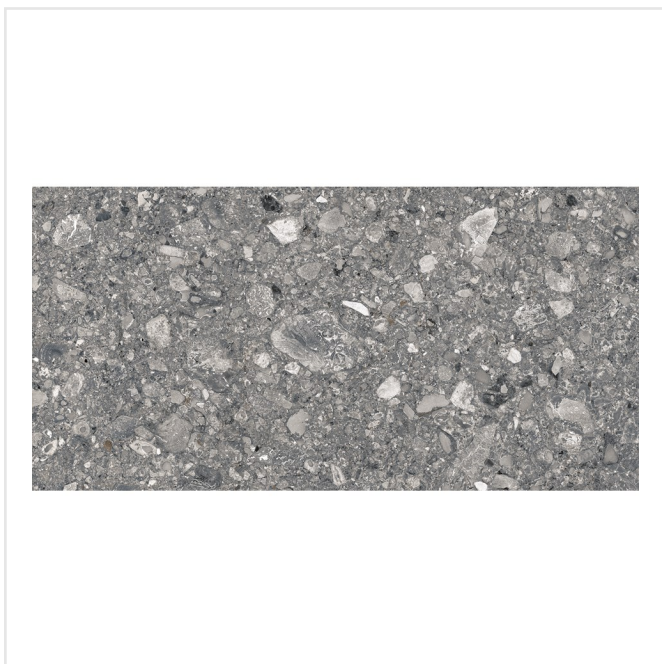

RETRO IT ANTRACIT SVART NAT RECT

Terrazzo syns allt mer i inredningssammanhang, i både interiöra och exteriöra miljöer. I samband med att den italienska terrazzotrenden har gjort sin comeback presenterar vi Retro IT – en terrazzoimitation inspirerad av de italienska Dolomiterna. Serien kommer i färgerna svart, grå och brun. Ytan är matt och klär med sitt spännande uttryck väggar som golv. Serien är frostsäker och väldigt tålig, vilket gör att den passar såväl inomhus som utomhus. Vill du uppleva naturlig skönhet? Då är Retro IT serien för dig.

Art nr:	7091
Serie:	Retro It
Färg:	Svart
Yta:	Matt
Storlek:	29,5x59,5 cm
Tjocklek:	9,5 mm
Antal/m ² :	5,56
Placering:	Golv & Vägg
Frostsäker:	Ja
Priskod:	M12
Plats:	4:20, 4:20