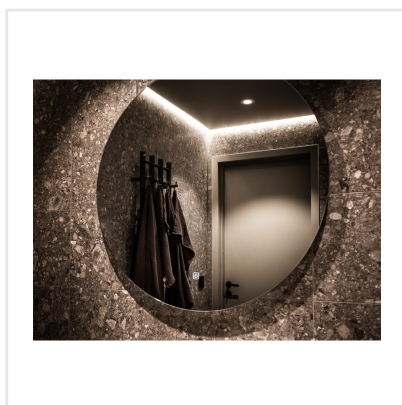

RETRO IT TORTORA BRUN NAT RECT

Retro IT är en klinker i granitkeramik som är inspirerad av den italienska stenen Ceppo di Gre vars yta påminner om krossad sten. Det är en modern men samtidigt tidlös platta med ett tydligt uttryck. Retro IT finns i tre behagliga färgtoner och ytan är matt och slät. Serien är frostsäker och väldigt tålig, vilket gör att den passar såväl inomhus som utomhus. Vill du uppleva naturlig skönhet? Då är Retro IT serien för dig.

Art nr:	7092
Serie:	Retro It
Färg:	Brun
Yta:	Matt
Storlek:	29,5x59,5 cm
Antal/m ² :	5,56
Placering:	Golv & Vägg
Priskod:	M12
Plats:	1:3, C24, PC07

KONRADSSONS

KAKEL