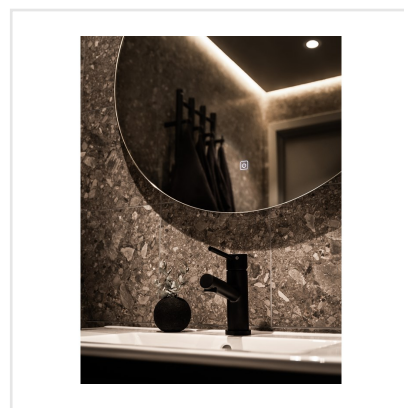

RETRO IT TORTORA BRUN NAT RECT

Retro IT är en klinker i granitkeramik som är inspirerad av den italienska stenen Ceppo di Gre vars yta påminner om krossad sten. Det är en modern men samtidigt tidlös platta med ett tydligt uttryck. Retro IT finns i tre behagliga färgtoner och ytan är matt och slät. Serien är frostsäker och väldigt tålig, vilket gör att den passar såväl inomhus som utomhus. Vill du uppleva naturlig skönhet? Då är Retro IT serien för dig.

Art nr:	7092
Serie:	Retro It
Färg:	Brun
Yta:	Matt
Storlek:	29,5x59,5 cm
Antal/m ² :	5,56
Placering:	Golv & Vägg
Priskod:	M12
Plats:	1:3, C24, PC07

KONRADSSONS

KAKEL