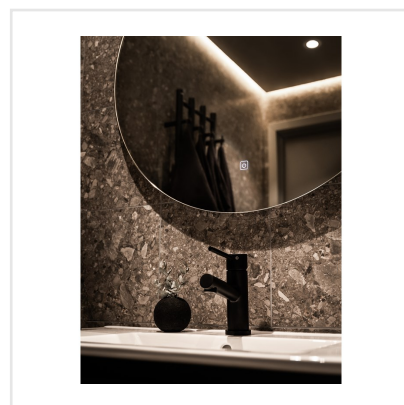

RETRO IT TORTORA BRUN NAT RECT

Retro IT är en klinker i granitkeramik som är inspirerad av den italienska stenen Ceppo di Gre vars yta påminner om krossad sten. Det är en modern men samtidigt tidlös platta med ett tydligt uttryck. Retro IT finns i tre behagliga färgtoner och ytan är matt och slät. Serien är frostsäker och väldigt tålig, vilket gör att den passar såväl inomhus som utomhus. Vill du uppleva naturlig skönhet? Då är Retro IT serien för dig.

Art nr:	7092
Serie:	Retro It
Färg:	Brun
Yta:	Matt
Storlek:	29,5x59,5 cm
Antal/m ² :	5,56
Placering:	Golv & Vägg
Priskod:	M12
Plats:	1:3, C24, PC07

KONRADSSONS

KAKEL