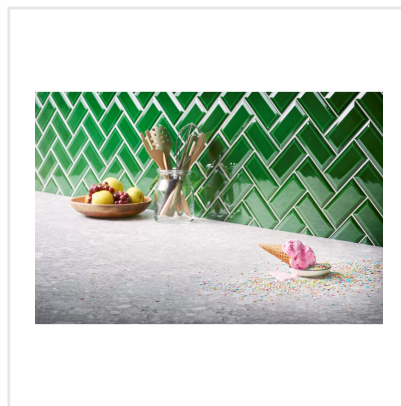

RETRO IT GRIGIO GRÅ NAT RECT

Retro IT är en klinker i granitkeramik som är inspirerad av den italienska stenen Ceppo di Gre vars yta påminner om krossad sten. Det är en modern men samtidigt tidlös platta med ett tydligt uttryck. Retro IT finns i tre behagliga färgtoner och ytan är matt och slät. Serien är frostsäker och väldigt tålig, vilket gör att den passar såväl inomhus som utomhus. Vill du uppleva naturlig skönhet? Då är Retro IT serien för dig.

Art nr:	7093
Serie:	Retro It
Färg:	Grå
Yta:	Matt
Storlek:	59,5x59,5 cm
Antal/m ² :	2,78
Placering:	Golv & Vägg
Priskod:	M13
Plats:	4:1, 4:1, 4:1, 4:1, C22, PC05

KONRADSSONS

KAKEL