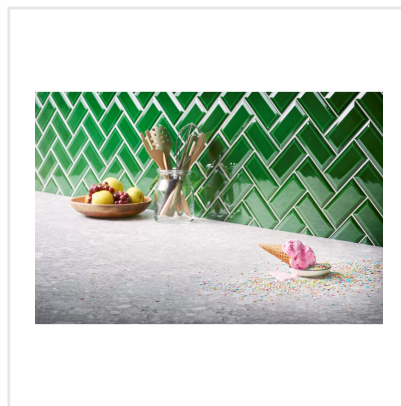

RETRO IT GRIGIO GRÅ NAT RECT

Retro IT är en klinker i granitkeramik som är inspirerad av den italienska stenen Ceppo di Gre vars yta påminner om krossad sten. Det är en modern men samtidigt tidlös platta med ett tydligt uttryck. Retro IT finns i tre behagliga färgtoner och ytan är matt och slät. Serien är frostsäker och väldigt tålig, vilket gör att den passar såväl inomhus som utomhus. Vill du uppleva naturlig skönhet? Då är Retro IT serien för dig.

KONRADSSONS

KAKEL