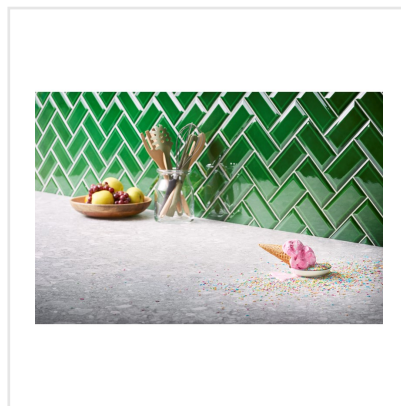

# RETRO IT GRIGIO GRÅ NAT RECT

Retro IT är en klinker i granitkeramik som är inspirerad av den italienska stenen Ceppo di Gre vars yta påminner om krossad sten. Det är en modern men samtidigt tidlös platta med ett tydligt uttryck. Retro IT finns i tre behagliga färgtoner och ytan är matt och slät. Serien är frostsäker och väldigt tålig, vilket gör att den passar såväl inomhus som utomhus. Vill du uppleva naturlig skönhet? Då är Retro IT serien för dig.

Art nr:	7093
Serie:	Retro It
Färg:	Grå
Yta:	Matt
Storlek:	59,5x59,5 cm
Antal/m <sup>2</sup> :	2,78
Placering:	Golv & Vägg
Priskod:	M13
Plats:	4:1, 4:1, 4:1, 4:1, C22, PC05

KONRADSSONS

KAKEL