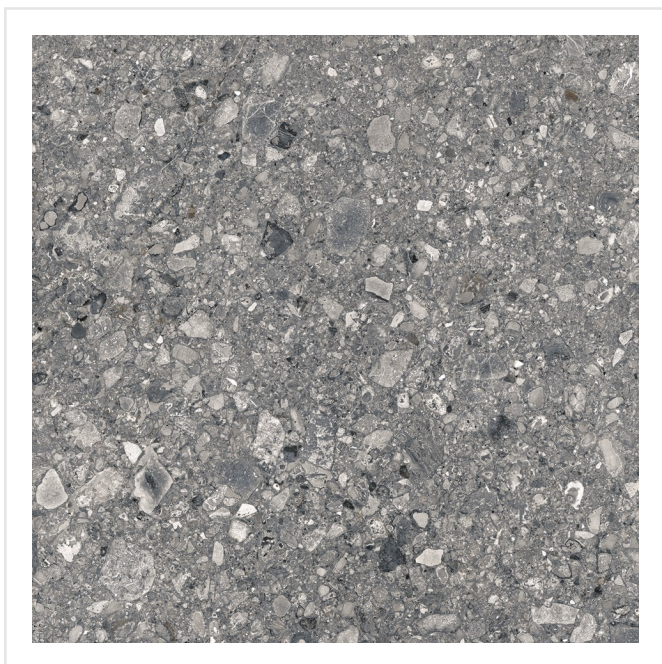

# RETRO IT ANTRACIT SVART NAT RECT

Terrazzo syns allt mer i inredningssammanhang, i både interiöra och exteriöra miljöer. I samband med att den italienska terrazzotrenden har gjort sin comeback presenterar vi Retro IT – en terrazzoimitation inspirerad av de italienska Dolomiterna. Serien kommer i färgerna svart, grå och brun. Ytan är matt och klär med sitt spännande uttryck väggar som golv. Serien är frostsäker och väldigt tålig, vilket gör att den passar såväl inomhus som utomhus. Vill du uppleva naturlig skönhet? Då är Retro IT serien för dig.

Art nr:	7094
Serie:	Retro It
Färg:	Svart
Yta:	Matt
Storlek:	59,5x59,5 cm
Tjocklek:	9,5 mm
Antal/m <sup>2</sup> :	2,78
Placering:	Golv & Vägg
Frostsäker:	Ja
Priskod:	M13
Plats:	4:20, 4:20