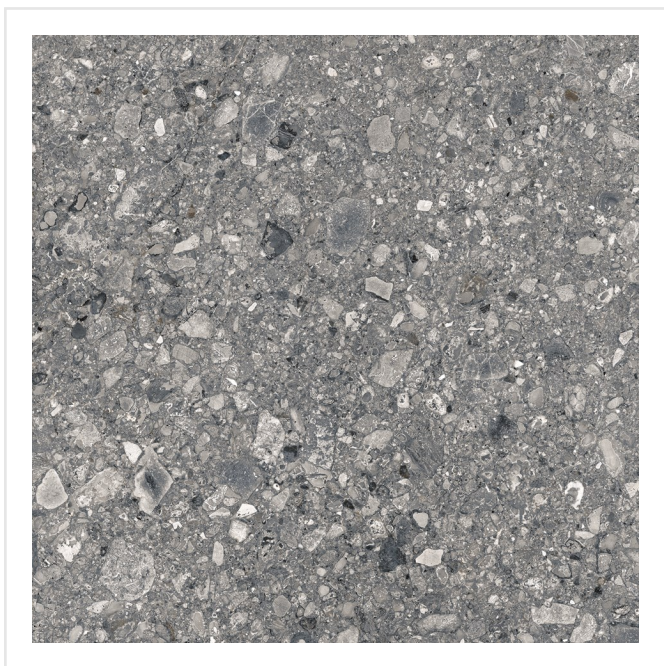

RETRO IT ANTRACIT SVART NAT RECT

Retro IT är en klinker i granitkeramik som är inspirerad av den italienska stenen Ceppo di Gre vars yta påminner om krossad sten. Det är en modern men samtidigt tidlös platta med ett tydligt uttryck. Retro IT finns i tre behagliga färgtoner och ytan är matt och slät. Serien är frostsäker och väldigt tålig, vilket gör att den passar såväl inomhus som utomhus. Vill du uppleva naturlig skönhet? Då är Retro IT serien för dig.

Art nr:	7094
Serie:	Retro It
Färg:	Mörkgrå
Yta:	Matt
Storlek:	59,5x59,5 cm
Antal/m ² :	2,78
Placering:	Golv & Vägg
Priskod:	M13
Plats:	4:20, 4:20, 4:20, C23

KONRADSSONS

KAKEL