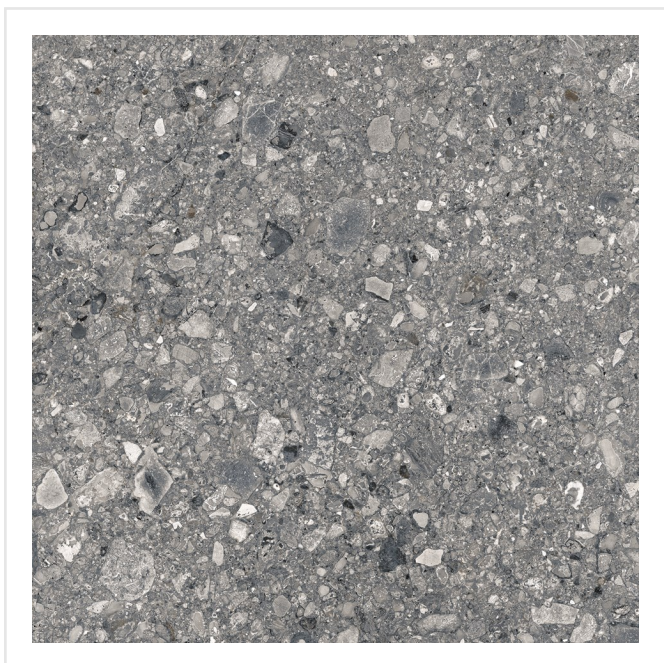

# RETRO IT ANTRACIT SVART NAT RECT

Retro IT är en klinker i granitkeramik som är inspirerad av den italienska stenen Ceppo di Gre vars yta påminner om krossad sten. Det är en modern men samtidigt tidlös platta med ett tydligt uttryck. Retro IT finns i tre behagliga färgtoner och ytan är matt och slät. Serien är frostsäker och väldigt tålig, vilket gör att den passar såväl inomhus som utomhus. Vill du uppleva naturlig skönhet? Då är Retro IT serien för dig.

Art nr:	7094
Serie:	Retro It
Färg:	Mörkgrå
Yta:	Matt
Storlek:	59,5x59,5 cm
Antal/m <sup>2</sup> :	2,78
Placering:	Golv & Vägg
Priskod:	M13
Plats:	4:20, 4:20, 4:20, C23, PC06

KONRADSSONS

KAKEL