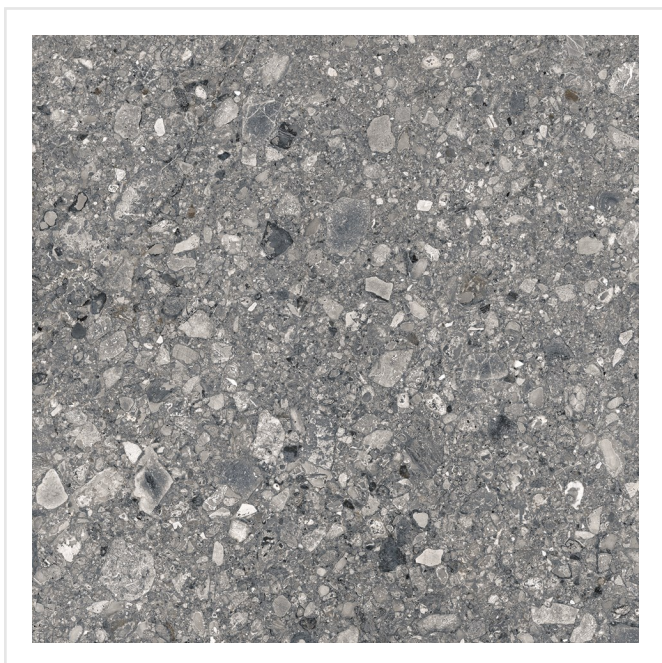

RETRO IT ANTRACIT SVART NAT RECT

Retro IT är en klinker i granitkeramik som är inspirerad av den italienska stenen Ceppo di Gre vars yta påminner om krossad sten. Det är en modern men samtidigt tidlös platta med ett tydligt uttryck. Retro IT finns i tre behagliga färgtoner och ytan är matt och slät. Serien är frostsäker och väldigt tålig, vilket gör att den passar såväl inomhus som utomhus. Vill du uppleva naturlig skönhet? Då är Retro IT serien för dig.

Art nr:	7094
Serie:	Retro It
Färg:	Mörkgrå
Yta:	Matt
Storlek:	59,5x59,5 cm
Antal/m ² :	2,78
Placering:	Golv & Vägg
Priskod:	M13
Plats:	4:20, 4:20, 4:20, C23, PC06

KONRADSSONS

KAKEL