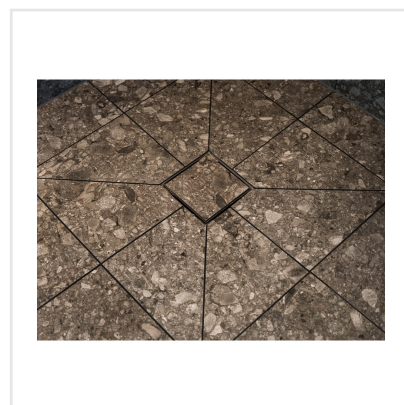

# RETRO IT TORTORA BRUN NAT RECT

Retro IT är en klinker i granitkeramik som är inspirerad av den italienska stenen Ceppo di Gre vars yta påminner om krossad sten. Det är en modern men samtidigt tidlös platta med ett tydligt uttryck. Retro IT finns i tre behagliga färgtoner och ytan är matt och slät. Serien är frostsäker och väldigt tålig, vilket gör att den passar såväl inomhus som utomhus. Vill du uppleva naturlig skönhet? Då är Retro IT serien för dig.

Art nr:	7095
Serie:	Retro It
Färg:	Brun
Yta:	Matt
Storlek:	59,5x59,5 cm
Antal/m <sup>2</sup> :	2,78
Placering:	Golv & Vägg
Priskod:	M13
Plats:	1:3, C24, PC07

KONRADSSONS

KAKEL