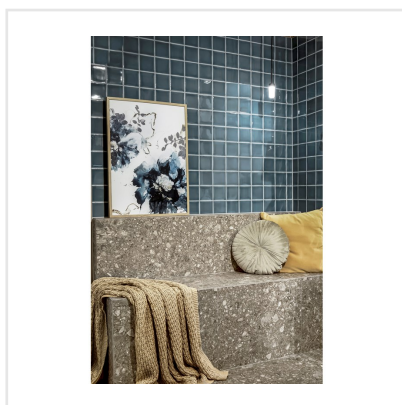

# RETRO IT TORTORA BRUN NAT RECT

Retro IT är en klinker i granitkeramik som är inspirerad av den italienska stenen Ceppo di Gre vars yta påminner om krossad sten. Det är en modern men samtidigt tidlös platta med ett tydligt uttryck. Retro IT finns i tre behagliga färgtoner och ytan är matt och slät. Serien är frostsäker och väldigt tålig, vilket gör att den passar såväl inomhus som utomhus. Vill du uppleva naturlig skönhet? Då är Retro IT serien för dig.

Art nr:	7095
Serie:	Retro It
Färg:	Brun
Yta:	Matt
Storlek:	59,5x59,5 cm
Antal/m <sup>2</sup> :	2,78
Placering:	Golv & Vägg
Priskod:	M13
Plats:	1:3, C24, PC07

KONRADSSONS

KAKEL