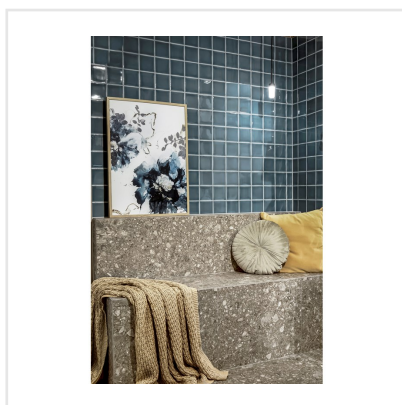

RETRO IT TORTORA BRUN NAT RECT

Retro IT är en klinker i granitkeramik som är inspirerad av den italienska stenen Ceppo di Gre vars yta påminner om krossad sten. Det är en modern men samtidigt tidlös platta med ett tydligt uttryck. Retro IT finns i tre behagliga färgtoner och ytan är matt och slät. Serien är frostsäker och väldigt tålig, vilket gör att den passar såväl inomhus som utomhus. Vill du uppleva naturlig skönhet? Då är Retro IT serien för dig.

Art nr:	7095
Serie:	Retro It
Färg:	Brun
Yta:	Matt
Storlek:	59,5x59,5 cm
Antal/m ² :	2,78
Placering:	Golv & Vägg
Priskod:	M13
Plats:	1:3, C24, PC07

KONRADSSONS

KAKEL