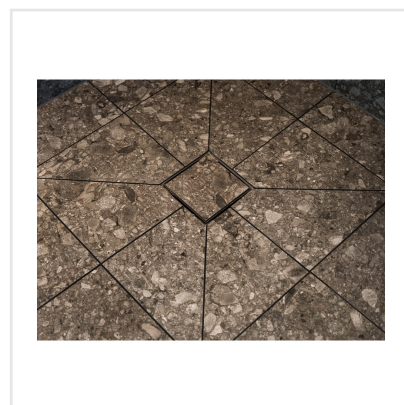

RETRO IT TORTORA BRUN NAT RECT

Retro IT är en klinker i granitkeramik som är inspirerad av den italienska stenen Ceppo di Gre vars yta påminner om krossad sten. Det är en modern men samtidigt tidlös platta med ett tydligt uttryck. Retro IT finns i tre behagliga färgtoner och ytan är matt och slät. Serien är frostsäker och väldigt tålig, vilket gör att den passar såväl inomhus som utomhus. Vill du uppleva naturlig skönhet? Då är Retro IT serien för dig.

Art nr:	7095
Serie:	Retro It
Färg:	Brun
Yta:	Matt
Storlek:	59,5x59,5 cm
Antal/m ² :	2,78
Placering:	Golv & Vägg
Priskod:	M13
Plats:	1:3, C24, PC07

KONRADSSONS

KAKEL