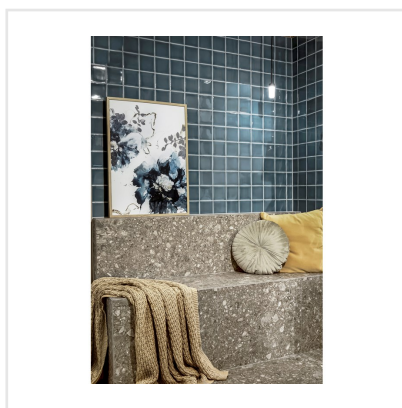

# RETRO IT TORTORA BRUN NAT RECT

Retro IT är en klinker i granitkeramik som är inspirerad av den italienska stenen Ceppo di Gre vars yta påminner om krossad sten. Det är en modern men samtidigt tidlös platta med ett tydligt uttryck. Retro IT finns i tre behagliga färgtoner och ytan är matt och slät. Serien är frostsäker och väldigt tålig, vilket gör att den passar såväl inomhus som utomhus. Vill du uppleva naturlig skönhet? Då är Retro IT serien för dig.

Art nr:	7095
Serie:	Retro It
Färg:	Brun
Yta:	Matt
Storlek:	59,5x59,5 cm
Antal/m <sup>2</sup> :	2,78
Placering:	Golv & Vägg
Priskod:	M13
Plats:	1:3, C24, PC07

KONRADSSONS

KAKEL