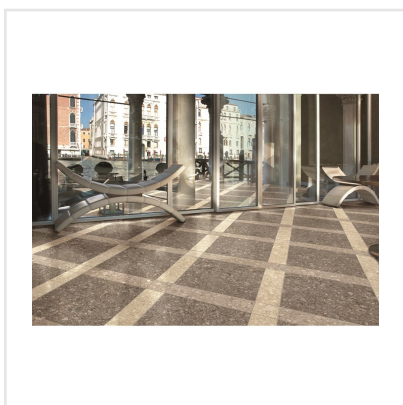

RETRO IT TORTORA BRUN NAT RECT

Retro IT är en klinker i granitkeramik som är inspirerad av den italienska stenen Ceppo di Gre vars yta påminner om krossad sten. Det är en modern men samtidigt tidlös platta med ett tydligt uttryck. Retro IT finns i tre behagliga färgtoner och ytan är matt och slät. Serien är frostsäker och väldigt tålig, vilket gör att den passar såväl inomhus som utomhus. Vill du uppleva naturlig skönhet? Då är Retro IT serien för dig.

Art nr:	7095
Serie:	Retro It
Färg:	Brun
Yta:	Matt
Storlek:	59,5x59,5 cm
Antal/m ² :	2,78
Placering:	Golv & Vägg
Priskod:	M13
Plats:	1:3, C24, PC07

KONRADSSONS

KAKEL