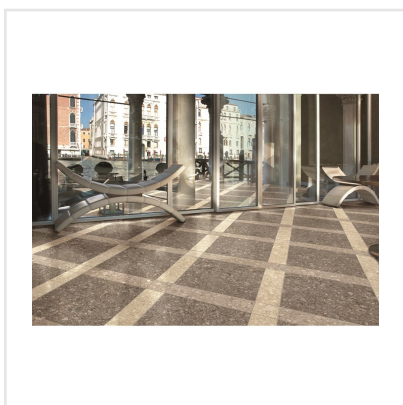

# RETRO IT TORTORA BRUN NAT RECT

Retro IT är en klinker i granitkeramik som är inspirerad av den italienska stenen Ceppo di Gre vars yta påminner om krossad sten. Det är en modern men samtidigt tidlös platta med ett tydligt uttryck. Retro IT finns i tre behagliga färgtoner och ytan är matt och slät. Serien är frostsäker och väldigt tålig, vilket gör att den passar såväl inomhus som utomhus. Vill du uppleva naturlig skönhet? Då är Retro IT serien för dig.

Art nr:	7095
Serie:	Retro It
Färg:	Brun
Yta:	Matt
Storlek:	59,5x59,5 cm
Antal/m <sup>2</sup> :	2,78
Placering:	Golv & Vägg
Priskod:	M13
Plats:	1:3, C24, PC07

KONRADSSONS

KAKEL