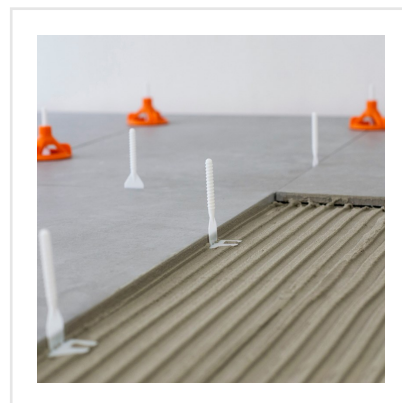

# NIVÅHATT SPIN LEVEL 100 ST

Art nr:

20025

KONRADSSONS

KAKEL