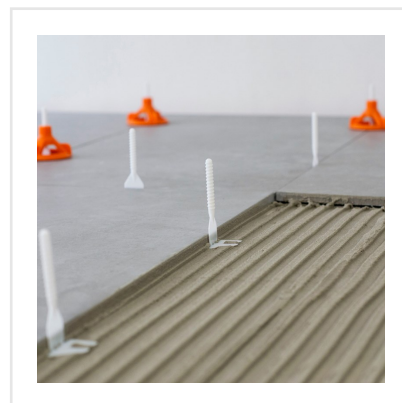

NIVÅHATT SPIN LEVEL 100 ST

Art nr:

20025

KONRADSSONS

KAKEL