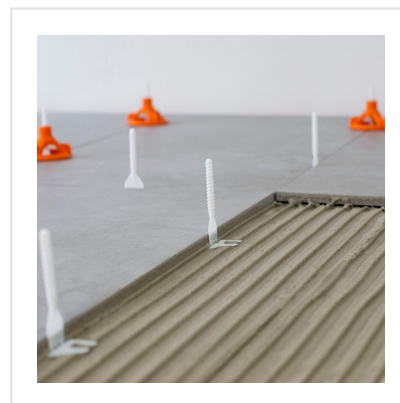

NIVÅHATT SPIN LEVEL 100 ST

Art nr:

20025

KONRADSSONS

KAKEL