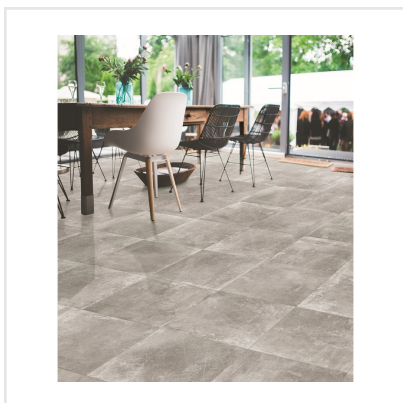

PANAREA GREY GRÅ NAT RECT

Med känsla av ett slitet scengolv. Panarea är en mycket tålig och frostsäker klinkerserie, vilket innebär att du kan sätta den såväl inomhus som utomhus, på golv som på vägg. Serien kommer i sex olika format i färgerna grått och svart. Ytan är matt och ger med plattornas skiftningar ett rustikt och naturtroget intryck.

| | |
|------------------------|-----------------------|
| Art nr: | 7208 |
| Serie: | Panarea |
| Färg: | Grå |
| Yta: | Matt |
| Storlek: | 59,5x59,5 cm |
| Antal/m ² : | 2,78 |
| Placering: | Golv & Vägg |
| Priskod: | M13 |
| Plats: | 7:12, 7:12, D10, PG24 |

KONRADSSONS

KAKEL