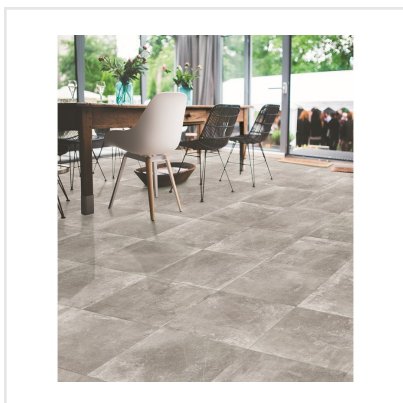

# PANAREA GREY GRÅ NAT RECT

Med känsla av ett slitet scengolv. Panarea är en mycket tålig och frostsäker klinkerserie, vilket innebär att du kan sätta den såväl inomhus som utomhus, på golv som på vägg. Serien kommer i sex olika format i färgerna grått och svart. Ytan är matt och ger med plattornas skiftningar ett rustikt och naturtroget intryck.

Art nr:	7208
Serie:	Panarea
Färg:	Grå
Yta:	Matt
Storlek:	59,5x59,5 cm
Antal/m <sup>2</sup> :	2,78
Placering:	Golv & Vägg
Priskod:	M13
Plats:	7:12, 7:12, D10, PG24

KONRADSSONS

KAKEL