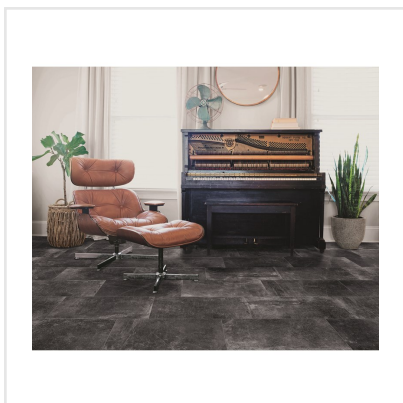

PANAREA BLACK SVART NAT RECT

Med känsla av ett slitet scengolv. Panarea är en mycket tålig och frostsäker klinkerserie, vilket innebär att du kan sätta den såväl inomhus som utomhus, på golv som på vägg. Serien kommer i sex olika format i färgerna grått och svart. Ytan är matt och ger med plattornas skiftningar ett rustikt och naturtroget intryck.

Art nr:	7211
Serie:	Panarea
Färg:	Svart
Yta:	Matt
Storlek:	29,5x29,5 cm
Antal/m ² :	11,11
Placering:	Golv & Vägg
Priskod:	M14
Plats:	7:19, 7:19, D10, PG26

KONRADSSONS

KAKEL