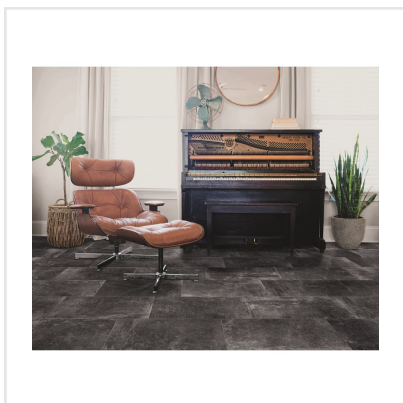

# PANAREA BLACK SVART NAT RECT

Med känsla av ett slitet scengolv. Panarea är en mycket tålig och frostsäker klinkerserie, vilket innebär att du kan sätta den såväl inomhus som utomhus, på golv som på vägg. Serien kommer i sex olika format i färgerna grått och svart. Ytan är matt och ger med plattornas skiftningar ett rustikt och naturtroget intryck.

Art nr:	7211
Serie:	Panarea
Färg:	Svart
Yta:	Matt
Storlek:	29,5x29,5 cm
Antal/m <sup>2</sup> :	11,11
Placering:	Golv & Vägg
Priskod:	M14
Plats:	7:19, 7:19, D10, PG26

KONRADSSONS

KAKEL