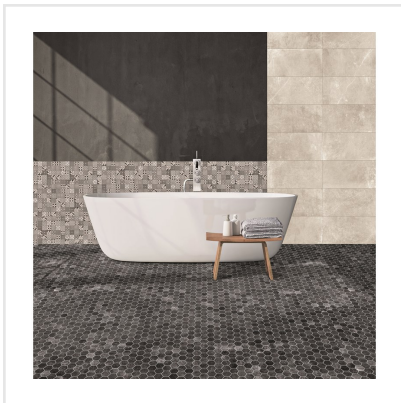

PANAREA BLACK SVART NAT HEXAGON RECT

Med känsla av ett slitet scengolv. Panarea är en mycket tålig och frostsäker klinkerserie, vilket innebär att du kan sätta den såväl inomhus som utomhus, på golv som på vägg. Serien kommer i sex olika format i färgerna grått och svart. Ytan är matt och ger med plattornas skiftningar ett rustikt och naturtroget intryck.

Art nr:	7215
Serie:	Panarea
Färg:	Svart
Yta:	Matt
Storlek:	26,7x29,3 cm
Arkstorlek:	26,7x29,3 cm
Antal/m ² :	11,11
Placering:	Golv & Vägg
Priskod:	M33
Plats:	7:19, 7:19, D10, PG26

KONRADSSONS

KAKEL