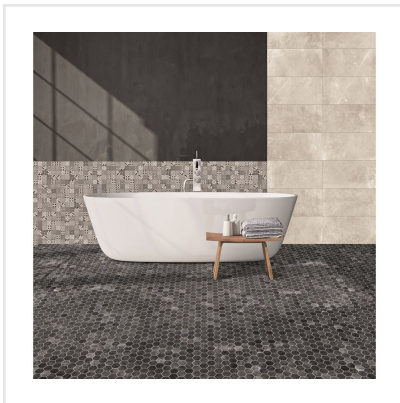

PANAREA BLACK SVART NAT HEXAGON RECT

Med känsla av ett slitet scengolv. Panarea är en mycket tålig och frostsäker klinkerserie, vilket innebär att du kan sätta den såväl inomhus som utomhus, på golv som på vägg. Serien kommer i sex olika format i färgerna grått och svart. Ytan är matt och ger med plattornas skiftningar ett rustikt och naturtroget intryck.

Art nr:	7215
Serie:	Panarea
Färg:	Svart
Yta:	Matt
Storlek:	26,7x29,3 cm
Arkstorlek:	26,7x29,3 cm
Antal/m ² :	11,11
Placering:	Golv & Vägg
Priskod:	M33
Plats:	7:19, 7:19, D10, PG26

KONRADSSONS

KAKEL