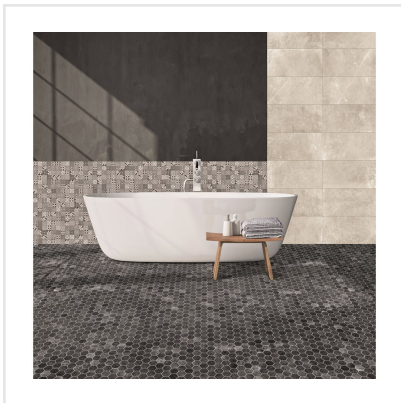

# PANAREA BLACK SVART NAT HEXAGON RECT

Med känsla av ett slitet scengolv. Panarea är en mycket tålig och frostsäker klinkerserie, vilket innebär att du kan sätta den såväl inomhus som utomhus, på golv som på vägg. Serien kommer i sex olika format i färgerna grått och svart. Ytan är matt och ger med plattornas skiftningar ett rustikt och naturtroget intryck.

Art nr:	7215
Serie:	Panarea
Färg:	Svart
Yta:	Matt
Storlek:	26,7x29,3 cm
Arkstorlek:	26,7x29,3 cm
Antal/m <sup>2</sup> :	11,11
Placering:	Golv & Vägg
Priskod:	M33
Plats:	7:19, 7:19, D10, PG26

KONRADSSONS

KAKEL