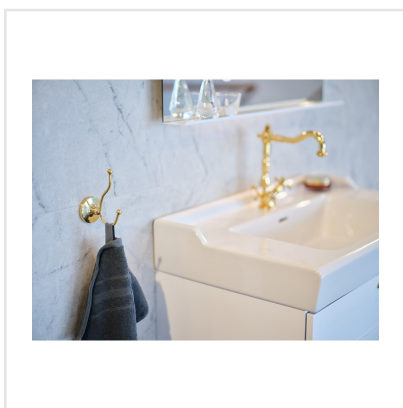

CENTURIES ANTIQUE PISA NAT RECT

Det är onekligen något speciellt med natursten så som marmor – ett tidlöst material som står emot de flesta trender. Med serien Centuries har man försökt återskapa känslan av ett åldrat, vackert marmorgolv, fast med keramikens tåligare egenskaper. Ja, Centuries är en frostsäker, tålig granitkeramik, vilket betyder att den fungerar lika bra på golv som vägg, inomhus som utomhus. De naturtrogna plattorna kommer i sju olika format, som med sina ådringar och färgkombinationer påminner om just marmor. Ytan är matt och har en något "repig" effekt.

Art nr:	7217
Serie:	Centuries
Färg:	Grå
Yta:	Matt
Storlek:	29,5x29,5 cm
Antal/m ² :	11,11
Placering:	Golv & Vägg
Priskod:	M14
Plats:	7:18, D09, PC44

KONRADSSONS

KAKEL