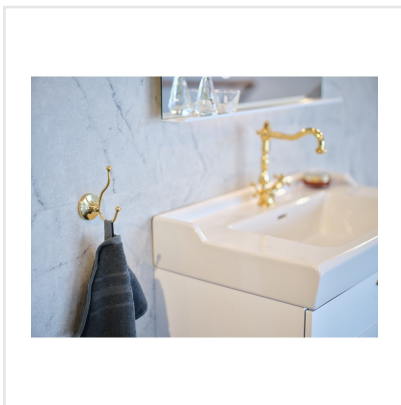

# CENTURIES ANTIQUE PISA NAT RECT

Det är onekligen något speciellt med natursten så som marmor – ett tidlöst material som står emot de flesta trender. Med serien Centuries har man försökt återskapa känslan av ett åldrat, vackert marmorgolv, fast med keramikens tåligare egenskaper. Ja, Centuries är en frostsäker, tålig granitkeramik, vilket betyder att den fungerar lika bra på golv som vägg, inomhus som utomhus. De naturtrogna plattorna kommer i sju olika format, som med sina ådringar och färgkombinationer påminner om just marmor. Ytan är matt och har en något "repig" effekt.

Art nr:	7217
Serie:	Centuries
Färg:	Grå
Yta:	Matt
Storlek:	29,5x29,5 cm
Antal/m <sup>2</sup> :	11,11
Placering:	Golv & Vägg
Priskod:	M14
Plats:	7:18, D09, PC44

KONRADSSONS

KAKEL