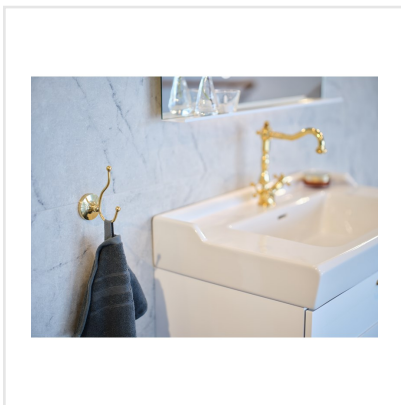

CENTURIES ANTIQUE PISA NAT RECT

Det är onekligen något speciellt med natursten så som marmor – ett tidlöst material som står emot de flesta trender. Med serien Centuries har man försökt återskapa känslan av ett åldrat, vackert marmorgolv, fast med keramikens tåligare egenskaper. Ja, Centuries är en frostsäker, tålig granitkeramik, vilket betyder att den fungerar lika bra på golv som vägg, inomhus som utomhus. De naturtrogna plattorna kommer i sju olika format, som med sina ådringar och färgkombinationer påminner om just marmor. Ytan är matt och har en något "repig" effekt.

Art nr:	7217
Serie:	Centuries
Färg:	Grå
Yta:	Matt
Storlek:	29,5x29,5 cm
Antal/m ² :	11,11
Placering:	Golv & Vägg
Priskod:	M14
Plats:	7:18, D09, PC44

KONRADSSONS

KAKEL