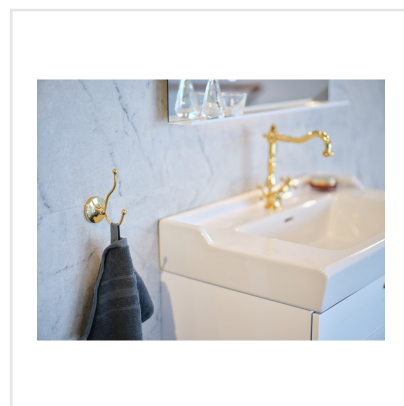

CENTURIES ANTIQUE PISA NAT RECT

Det är onekligen något speciellt med natursten så som marmor – ett tidlöst material som står emot de flesta trender. Med serien Centuries har man försökt återskapa känslan av ett åldrat, vackert marmorgolv, fast med keramikens tåligare egenskaper. Ja, Centuries är en frostsäker, tålig granitkeramik, vilket betyder att den fungerar lika bra på golv som vägg, inomhus som utomhus. De naturtrogna plattorna kommer i sju olika format, som med sina ådringar och färgkombinationer påminner om just marmor. Ytan är matt och har en något "repig" effekt.

Art nr:	7218
Serie:	Centuries
Färg:	Grå
Yta:	Matt
Storlek:	29,5x59,5 cm
Antal/m²:	5,56
Placering:	Golv & Vägg
Priskod:	M12
Plats:	7:18, D09, PC44

KONRADSSONS

KAKEL