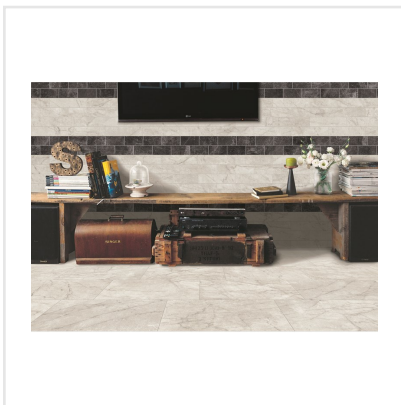

CENTURIES ANTIQUE PISA NAT RECT

Det är onekligen något speciellt med natursten så som marmor – ett tidlöst material som står emot de flesta trender. Med serien Centuries har man försökt återskapa känslan av ett åldrat, vackert marmorgolv, fast med keramikens tåligare egenskaper. Ja, Centuries är en frostsäker, tålig granitkeramik, vilket betyder att den fungerar lika bra på golv som vägg, inomhus som utomhus. De naturtrogna plattorna kommer i sju olika format, som med sina ådringar och färgkombinationer påminner om just marmor. Ytan är matt och har en något "repig" effekt.

Art nr:	7218
Serie:	Centuries
Färg:	Grå
Yta:	Matt
Storlek:	29,5x59,5 cm
Antal/m ² :	5,56
Placering:	Golv & Vägg
Priskod:	M12
Plats:	7:18, D09, PC44

KONRADSSONS

KAKEL