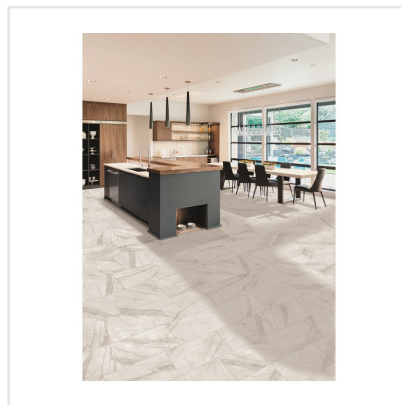

# CENTURIES ANTIQUE PISA NAT RECT

Det är onekligen något speciellt med natursten så som marmor – ett tidlöst material som står emot de flesta trender. Med serien Centuries har man försökt återskapa känslan av ett åldrat, vackert marmorgolv, fast med keramikens tåligare egenskaper. Ja, Centuries är en frostsäker, tålig granitkeramik, vilket betyder att den fungerar lika bra på golv som vägg, inomhus som utomhus. De naturtrogna plattorna kommer i sju olika format, som med sina ådringar och färgkombinationer påminner om just marmor. Ytan är matt och har en något "repig" effekt.

Art nr:	7218
Serie:	Centuries
Färg:	Grå
Yta:	Matt
Storlek:	29,5x59,5 cm
Antal/m <sup>2</sup> :	5,56
Placering:	Golv & Vägg
Priskod:	M12
Plats:	7:18, D09, PC44

KONRADSSONS

KAKEL