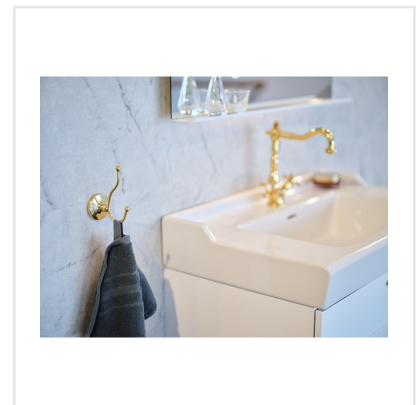

CENTURIES ANTIQUE PISA NAT RECT

Det är onekligen något speciellt med natursten så som marmor – ett tidlöst material som står emot de flesta trender. Med serien Centuries har man försökt återskapa känslan av ett åldrat, vackert marmorgolv, fast med keramikens tåligare egenskaper. Ja, Centuries är en frostsäker, tålig granitkeramik, vilket betyder att den fungerar lika bra på golv som vägg, inomhus som utomhus. De naturtrogna plattorna kommer i sju olika format, som med sina ådringar och färgkombinationer påminner om just marmor. Ytan är matt och har en något "repig" effekt.

Art nr:	7218
Serie:	Centuries
Färg:	Grå
Yta:	Matt
Storlek:	29,5x59,5 cm
Antal/m ² :	5,56
Placering:	Golv & Vägg
Priskod:	M12
Plats:	7:18, D09, PC44

KONRADSSONS

KAKEL