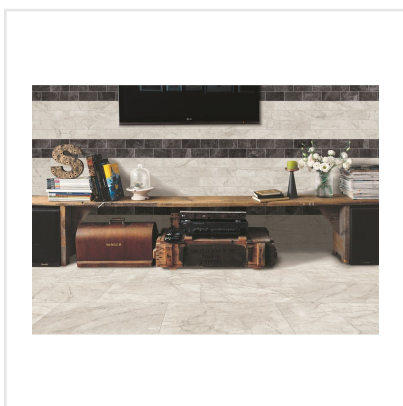

CENTURIES ANTIQUE PISA NAT RECT

Det är onekligen något speciellt med natursten så som marmor – ett tidlöst material som står emot de flesta trender. Med serien Centuries har man försökt återskapa känslan av ett åldrat, vackert marmorgolv, fast med keramikens tåligare egenskaper. Ja, Centuries är en frostsäker, tålig granitkeramik, vilket betyder att den fungerar lika bra på golv som vägg, inomhus som utomhus. De naturtrogna plattorna kommer i sju olika format, som med sina ådringar och färgkombinationer påminner om just marmor. Ytan är matt och har en något "repig" effekt.

Art nr:	7218
Serie:	Centuries
Färg:	Grå
Yta:	Matt
Storlek:	29,5x59,5 cm
Antal/m²:	5,56
Placering:	Golv & Vägg
Priskod:	M12
Plats:	7:18, D09, PC44

KONRADSSONS

KAKEL