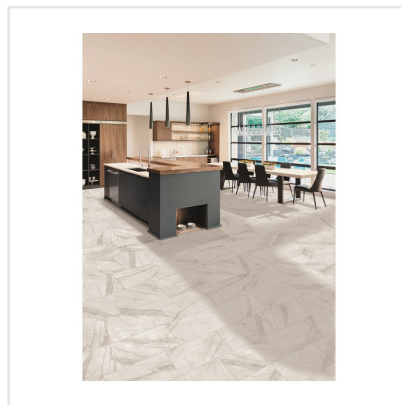

CENTURIES ANTIQUE PISA NAT RECT

Det är onekligen något speciellt med natursten så som marmor – ett tidlöst material som står emot de flesta trender. Med serien Centuries har man försökt återskapa känslan av ett åldrat, vackert marmorgolv, fast med keramikens tåligare egenskaper. Ja, Centuries är en frostsäker, tålig granitkeramik, vilket betyder att den fungerar lika bra på golv som vägg, inomhus som utomhus. De naturtrogna plattorna kommer i sju olika format, som med sina ådringar och färgkombinationer påminner om just marmor. Ytan är matt och har en något "repig" effekt.

Art nr:	7218
Serie:	Centuries
Färg:	Grå
Yta:	Matt
Storlek:	29,5x59,5 cm
Antal/m ² :	5,56
Placering:	Golv & Vägg
Priskod:	M12
Plats:	7:18, D09, PC44

KONRADSSONS

KAKEL