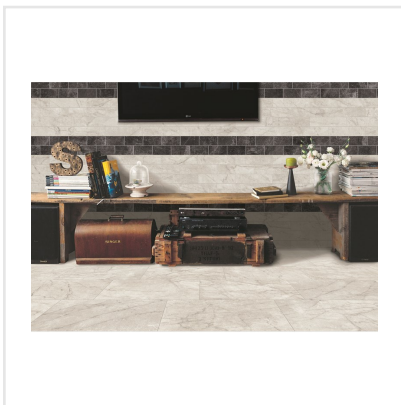

# CENTURIES ANTIQUE PISA NAT RECT

Det är onekligen något speciellt med natursten så som marmor – ett tidlöst material som står emot de flesta trender. Med serien Centuries har man försökt återskapa känslan av ett åldrat, vackert marmorgolv, fast med keramikens tåligare egenskaper. Ja, Centuries är en frostsäker, tålig granitkeramik, vilket betyder att den fungerar lika bra på golv som vägg, inomhus som utomhus. De naturtrogna plattorna kommer i sju olika format, som med sina ådringar och färgkombinationer påminner om just marmor. Ytan är matt och har en något "repig" effekt.

Art nr:	7218
Serie:	Centuries
Färg:	Grå
Yta:	Matt
Storlek:	29,5x59,5 cm
Antal/m <sup>2</sup> :	5,56
Placering:	Golv & Vägg
Priskod:	M12
Plats:	7:18, D09, PC44

KONRADSSONS

KAKEL