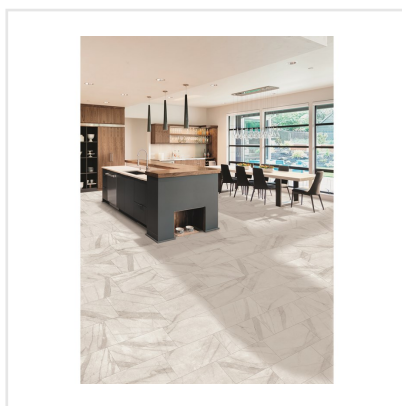

CENTURIES ANTIQUE PISA NAT RECT

Det är onekligen något speciellt med natursten så som marmor – ett tidlöst material som står emot de flesta trender. Med serien Centuries har man försökt återskapa känslan av ett åldrat, vackert marmorgolv, fast med keramikens tåligare egenskaper. Ja, Centuries är en frostsäker, tålig granitkeramik, vilket betyder att den fungerar lika bra på golv som vägg, inomhus som utomhus. De naturtrogna plattorna kommer i sju olika format, som med sina ådringar och färgkombinationer påminner om just marmor. Ytan är matt och har en något "repig" effekt.

Art nr:	7218
Serie:	Centuries
Färg:	Grå
Yta:	Matt
Storlek:	29,5x59,5 cm
Antal/m²:	5,56
Placering:	Golv & Vägg
Priskod:	M12
Plats:	7:18, D09, PC44

KONRADSSONS

KAKEL