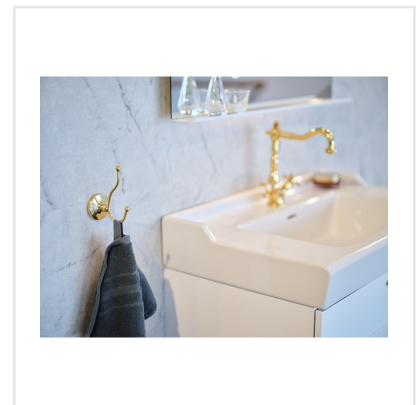

# CENTURIES ANTIQUE PISA NAT RECT

Det är onekligen något speciellt med natursten så som marmor – ett tidlöst material som står emot de flesta trender. Med serien Centuries har man försökt återskapa känslan av ett åldrat, vackert marmorgolv, fast med keramikens tåligare egenskaper. Ja, Centuries är en frostsäker, tålig granitkeramik, vilket betyder att den fungerar lika bra på golv som vägg, inomhus som utomhus. De naturtrogna plattorna kommer i sju olika format, som med sina ådringar och färgkombinationer påminner om just marmor. Ytan är matt och har en något "repig" effekt.

Art nr:	7218
Serie:	Centuries
Färg:	Grå
Yta:	Matt
Storlek:	29,5x59,5 cm
Antal/m <sup>2</sup> :	5,56
Placering:	Golv & Vägg
Priskod:	M12
Plats:	7:18, D09, PC44

KONRADSSONS

KAKEL