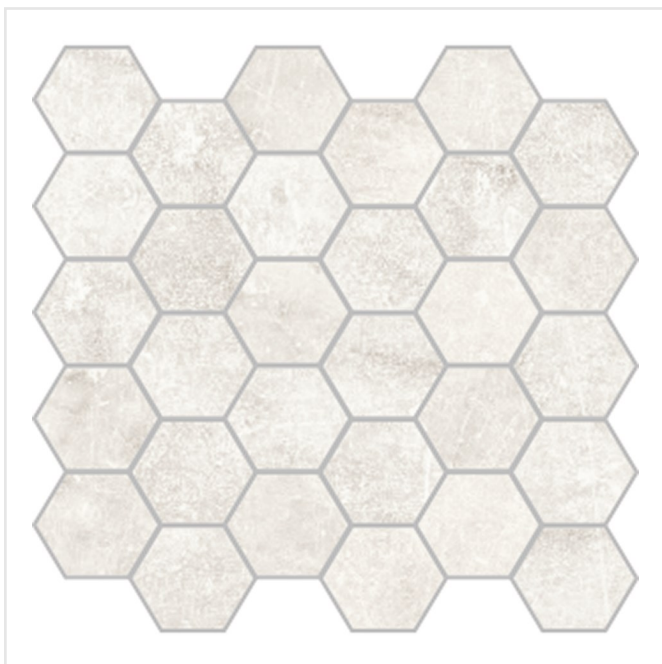

CENTURIES ANTIQUE PISA NAT HEXAGON RECT

Det är onekligen något speciellt med natursten så som marmor – ett tidlöst material som står emot de flesta trender. Med serien Centuries har man försökt återskapa känslan av ett åldrat, vackert marmorgolv, fast med keramikens tåligare egenskaper. Ja, Centuries är en frostsäker, tålig granitkeramik, vilket betyder att den fungerar lika bra på golv som vägg, inomhus som utomhus. De naturtrogna plattorna kommer i sju olika format, som med sina ådringar och färgkombinationer påminner om just marmor. Ytan är matt och har en något "repig" effekt.

Art nr:	7221
Serie:	Centuries
Färg:	Grå
Yta:	Matt
Storlek:	26,7x29,3 cm
Arkstorlek:	26,7x29,3 cm
Antal/m ² :	11,11
Placering:	Golv & Vägg
Priskod:	M33
Plats:	7:18

KONRADSSONS

KAKEL