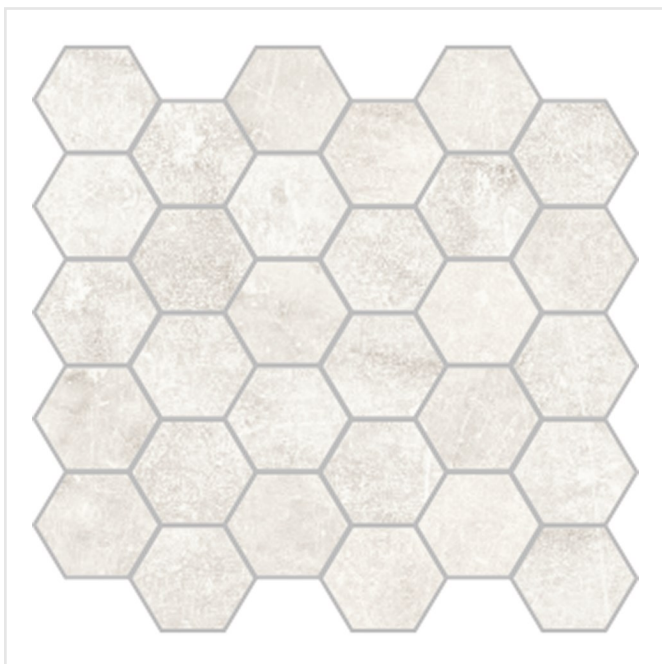

# CENTURIES ANTIQUE PISA NAT HEXAGON RECT

Det är onekligen något speciellt med natursten så som marmor – ett tidlöst material som står emot de flesta trender. Med serien Centuries har man försökt återskapa känslan av ett åldrat, vackert marmorgolv, fast med keramikens tåligare egenskaper. Ja, Centuries är en frostsäker, tålig granitkeramik, vilket betyder att den fungerar lika bra på golv som vägg, inomhus som utomhus. De naturtrogna plattorna kommer i sju olika format, som med sina ådringar och färgkombinationer påminner om just marmor. Ytan är matt och har en något "repig" effekt.

|                        |                 |
|------------------------|-----------------|
| Art nr:                | 7221            |
| Serie:                 | Centuries       |
| Färg:                  | Grå             |
| Yta:                   | Matt            |
| Storlek:               | 26,7x29,3 cm    |
| Arkstorlek:            | 26,7x29,3 cm    |
| Antal/m <sup>2</sup> : | 11,11           |
| Placering:             | Golv & Vägg     |
| Priskod:               | M33             |
| Plats:                 | 7:18, D09, PC44 |

KONRADSSONS

KAKEL