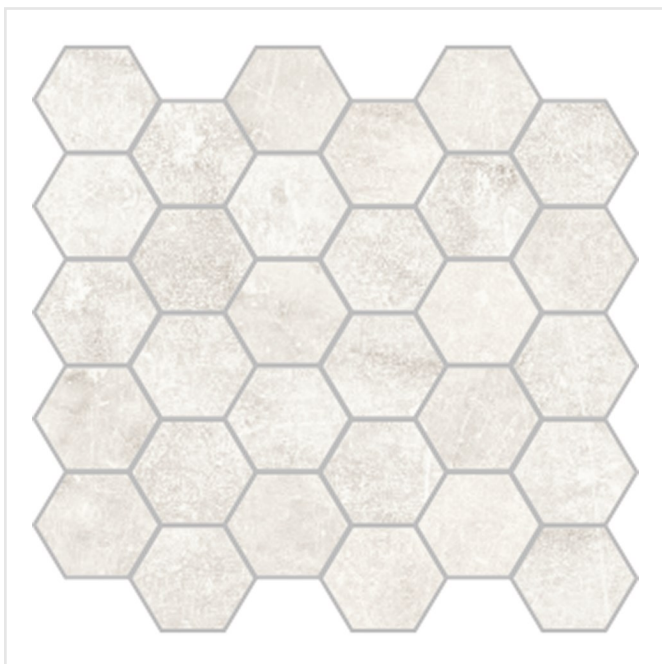

CENTURIES ANTIQUE PISA NAT HEXAGON RECT

Det är onekligen något speciellt med natursten så som marmor – ett tidlöst material som står emot de flesta trender. Med serien Centuries har man försökt återskapa känslan av ett åldrat, vackert marmorgolv, fast med keramikens tåligare egenskaper. Ja, Centuries är en frostsäker, tålig granitkeramik, vilket betyder att den fungerar lika bra på golv som vägg, inomhus som utomhus. De naturtrogna plattorna kommer i sju olika format, som med sina ådringar och färgkombinationer påminner om just marmor. Ytan är matt och har en något "repig" effekt.

Art nr:	7221
Serie:	Centuries
Färg:	Grå
Yta:	Matt
Storlek:	26,7x29,3 cm
Arkstorlek:	26,7x29,3 cm
Antal/m ² :	11,11
Placering:	Golv & Vägg
Priskod:	M33
Plats:	7:18, D09, PC44

KONRADSSONS

KAKEL