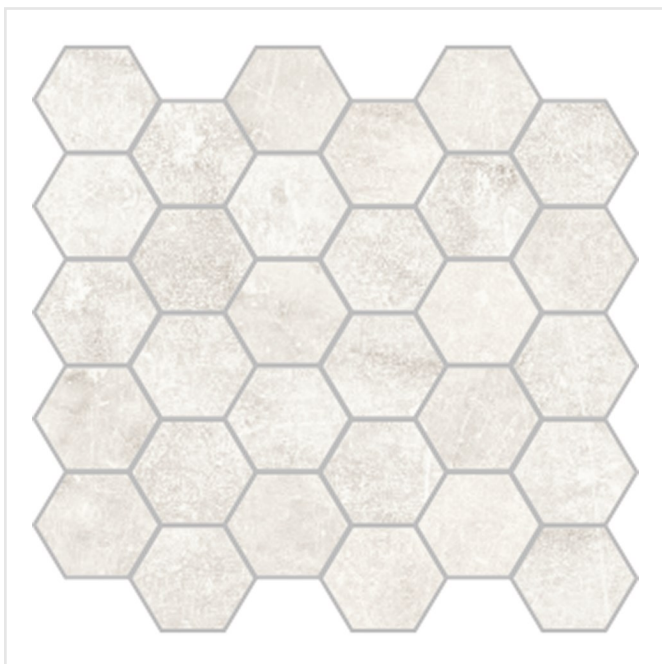

# CENTURIES ANTIQUE PISA NAT HEXAGON RECT

Det är onekligen något speciellt med natursten så som marmor – ett tidlöst material som står emot de flesta trender. Med serien Centuries har man försökt återskapa känslan av ett åldrat, vackert marmorgolv, fast med keramikens tåligare egenskaper. Ja, Centuries är en frostsäker, tålig granitkeramik, vilket betyder att den fungerar lika bra på golv som vägg, inomhus som utomhus. De naturtrogna plattorna kommer i sju olika format, som med sina ådringar och färgkombinationer påminner om just marmor. Ytan är matt och har en något "repig" effekt.

Art nr:	7221
Serie:	Centuries
Färg:	Grå
Yta:	Matt
Storlek:	26,7x29,3 cm
Arkstorlek:	26,7x29,3 cm
Antal/m <sup>2</sup> :	11,11
Placering:	Golv & Vägg
Priskod:	M33
Plats:	7:18, D09, PC44

KONRADSSONS

KAKEL