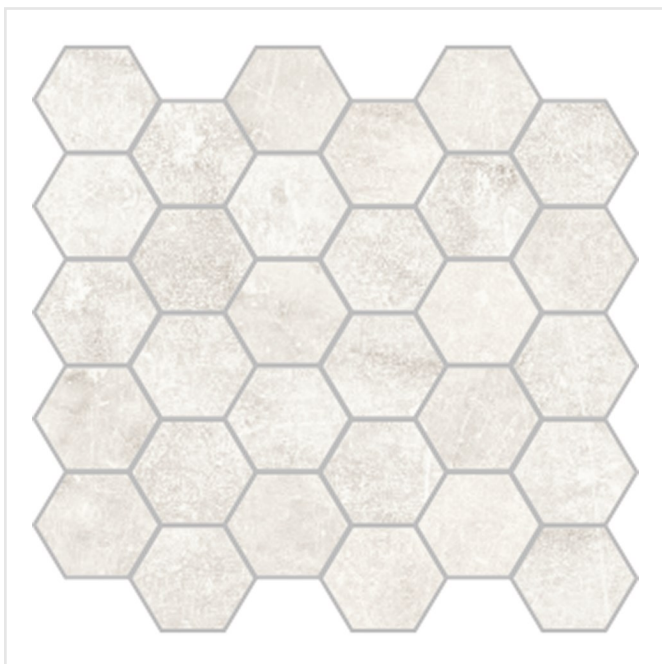

CENTURIES ANTIQUE PISA NAT HEXAGON RECT

Det är onekligen något speciellt med natursten så som marmor – ett tidlöst material som står emot de flesta trender. Med serien Centuries har man försökt återskapa känslan av ett åldrat, vackert marmorgolv, fast med keramikens tåligare egenskaper. Ja, Centuries är en frostsäker, tålig granitkeramik, vilket betyder att den fungerar lika bra på golv som vägg, inomhus som utomhus. De naturtrogna plattorna kommer i sju olika format, som med sina ådringar och färgkombinationer påminner om just marmor. Ytan är matt och har en något "repig" effekt.

Art nr:	7221
Serie:	Centuries
Färg:	Grå
Yta:	Matt
Storlek:	26,7x29,3 cm
Arkstorlek:	26,7x29,3 cm
Antal/m ² :	11,11
Placering:	Golv & Vägg
Priskod:	M33
Plats:	7:18