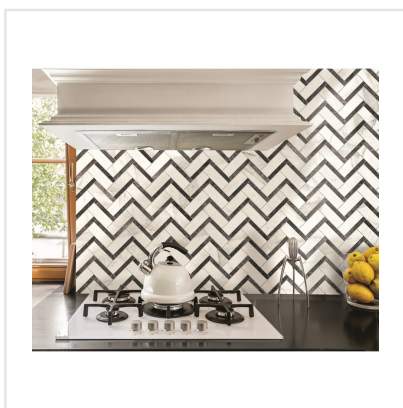

CENTURIES ANTIQUE PISA NAT FRECCIA RECT

Det är onekligen något speciellt med natursten så som marmor – ett tidlöst material som står emot de flesta trender. Med serien Centuries har man försökt återskapa känslan av ett åldrat, vackert marmorgolv, fast med keramikens tåligare egenskaper. Ja, Centuries är en frostsäker, tålig granitkeramik, vilket betyder att den fungerar lika bra på golv som vägg, inomhus som utomhus. De naturtrogna plattorna kommer i sju olika format, som med sina ådringar och färgkombinationer påminner om just marmor. Ytan är matt och har en något "repig" effekt.

Art nr:	7222
Serie:	Centuries
Färg:	Grå
Yta:	Matt
Storlek:	33,3x37,5 cm
Arkstorlek:	33,3x37,5 cm
Antal/m ² :	13
Placering:	Golv & Vägg
Priskod:	M32
Plats:	7:18, 7:19, 7:19, D09, PC43

KONRADSSONS

KAKEL