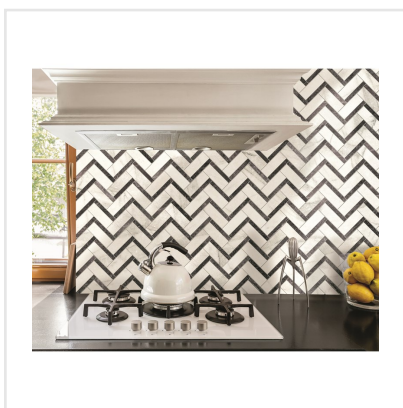

# CENTURIES ANTIQUE PISA NAT FRECCIA RECT

Det är onekligen något speciellt med natursten så som marmor – ett tidlöst material som står emot de flesta trender. Med serien Centuries har man försökt återskapa känslan av ett åldrat, vackert marmorgolv, fast med keramikens tåligare egenskaper. Ja, Centuries är en frostsäker, tålig granitkeramik, vilket betyder att den fungerar lika bra på golv som vägg, inomhus som utomhus. De naturtrogna plattorna kommer i sju olika format, som med sina ådringar och färgkombinationer påminner om just marmor. Ytan är matt och har en något "repig" effekt.

Art nr:	7222
Serie:	Centuries
Färg:	Grå
Yta:	Matt
Storlek:	33,3x37,5 cm
Arkstorlek:	33,3x37,5 cm
Antal/m <sup>2</sup> :	13
Placering:	Golv & Vägg
Priskod:	M32
Plats:	7:18, 7:19, 7:19, D09, PC43

KONRADSSONS