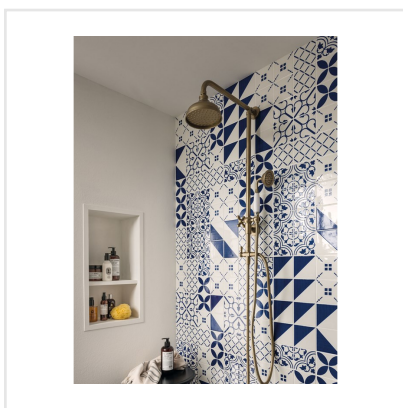

MAIOLICAN ARMONIA10 DEKOR BLANK

Klassiskt utöver det vanliga – med tidlös charm. Maiolicans vita och blå plattor tolkas på ett överraskande modernt sätt, där detaljrika dekorplattor kombineras med enfärgade. Serien finns i storleken 10x10, som är anpassade för vägg. Maiolican är en klassisk serie utöver det vanliga, som med sitt levande och naturliga uttryck riktigt bubblar av inspiration.

Art nr:	5404
Serie:	Maiolican
Färg:	Blå
Yta:	Blank
Storlek:	10x10 cm
Antal/m ² :	100
Placering:	Vägg
Priskod:	M17
Plats:	2:50, 2:50, 2:50
PEI:	3

KONRADSSONS
KAKEL