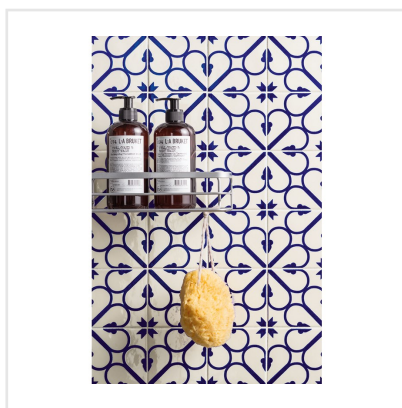

MAIOLICAN ARMONIA10 DEKOR BLANK

Klassiskt utöver det vanliga – med tidlös charm. Maiolicans vita och blå plattor tolkas på ett överraskande modernt sätt, där detaljrika dekorplattor kombineras med enfärgade. Serien finns i storleken 10x10, som är anpassade för vägg. Maiolican är en klassisk serie utöver det vanliga, som med sitt levande och naturliga uttryck riktigt bubblar av inspiration.

Art nr:	5404
Serie:	Maiolican
Färg:	Blå
Yta:	Blank
Storlek:	10x10 cm
Antal/m ² :	100
Placering:	Vägg
Priskod:	M17
Plats:	2:50, 2:50, 2:50
PEI:	3

KONRADSSONS
KAKEL