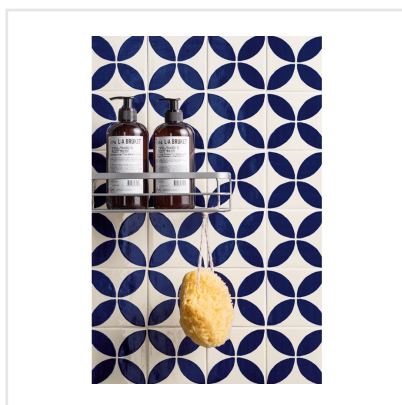

MAIOLICAN ASTRO10 DEKOR BLANK

Klassiskt utöver det vanliga – med tidlös charm. Maiolicans vita och blå plattor tolkas på ett överraskande modernt sätt, där detaljrika dekorplattor kombineras med enfärgade. Serien finns i storleken 10x10, som är anpassade för vägg. Maiolican är en klassisk serie utöver det vanliga, som med sitt levande och naturliga uttryck riktigt bubblar av inspiration.

Art nr:	5405
Serie:	Maiolican
Färg:	Blå
Yta:	Blank
Storlek:	10x10 cm
Antal/m ² :	100
Placering:	Vägg
Priskod:	M17
Plats:	2:51, 2:51
PEI:	3

KONRADSSONS
KAKEL