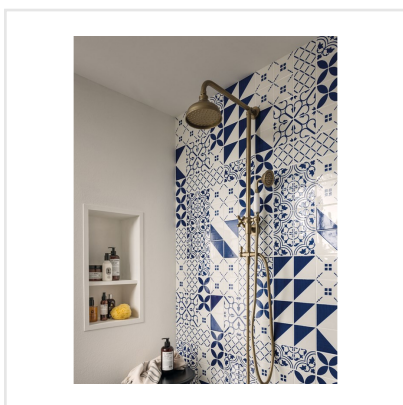

MAIOLICAN ASTRO10 DEKOR BLANK

Klassiskt utöver det vanliga – med tidlös charm. Maiolicans vita och blå plattor tolkas på ett överraskande modernt sätt, där detaljrika dekorplattor kombineras med enfärgade. Serien finns i storleken 10x10, som är anpassade för vägg. Maiolican är en klassisk serie utöver det vanliga, som med sitt levande och naturliga uttryck riktigt bubblar av inspiration.

Art nr:	5405
Serie:	Maiolican
Färg:	Blå
Yta:	Blank
Storlek:	10x10 cm
Antal/m ² :	100
Placering:	Vägg
Priskod:	M17
Plats:	2:51, 2:51
PEI:	3

KONRADSSONS
KAKEL