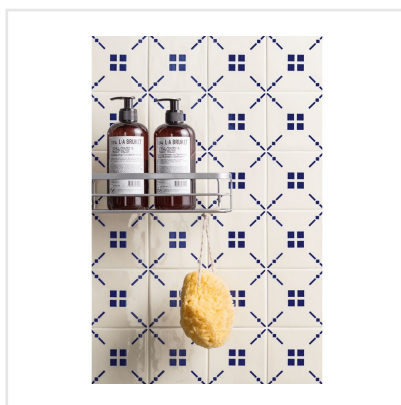

# MAIOLICAN TRATTI10 DEKOR BLANK

Klassiskt utöver det vanliga – med tidlös charm. Maiolicans vita och blå plattorna tolkas på ett överraskande modernt sätt, där detaljrika dekorplattor kombineras med enfärgade och strukturerad dekor smyckar golv. Med serien följer storlekarna 10x10, som är anpassade för vägg, samt 20x20 som är anpassade för både golv och vägg. Maiolican är en klassisk serie utöver det vanliga, som med sitt levande och naturliga uttryck riktigt bubblar av inspiration.

Art nr:	5407
Serie:	Maiolican
Färg:	Övrigt
Yta:	Blank
Storlek:	10x10 cm
Tjocklek:	8,5 mm
Antal/m <sup>2</sup> :	100
Placering:	Vägg
Frostsäker:	Nej
Priskod:	M17
Plats:	2:51, 2:51
PEI:	3

**KONRADSSONS**  
KAKEL