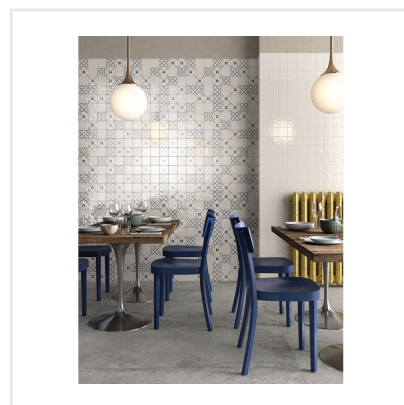

KONRADSSONS
KAKEL