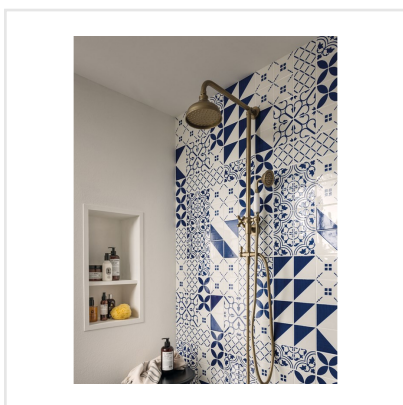

KONRADSSONS
KAKEL