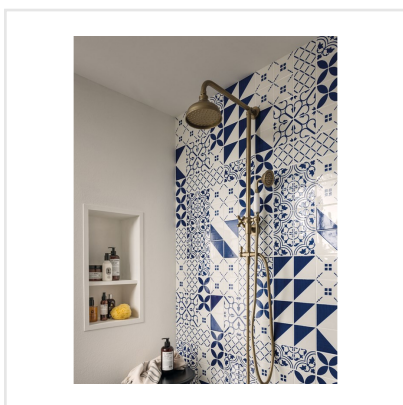

MAIOLICAN TRATTI10 DEKOR BLANK

Klassiskt utöver det vanliga – med tidlös charm. Maiolicans vita och blå plattor tolkas på ett överraskande modernt sätt, där detaljrika dekorplattor kombineras med enfärgade. Serien finns i storleken 10x10, som är anpassade för vägg. Maiolican är en klassisk serie utöver det vanliga, som med sitt levande och naturliga uttryck riktigt bubblar av inspiration.

Art nr:	5407
Serie:	Maiolican
Färg:	Blå
Yta:	Blank
Storlek:	10x10 cm
Antal/m ² :	100
Placering:	Vägg
Priskod:	M17
Plats:	2:51, 2:51
PEI:	3

KONRADSSONS

KAKEL