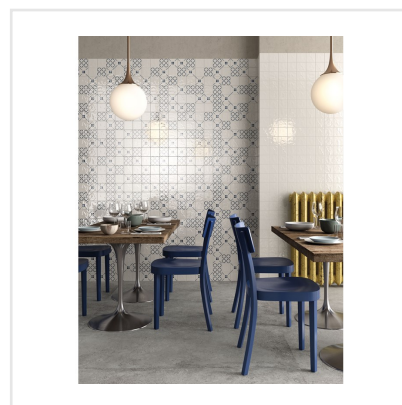

MAIOLICAN TRATTI10 DEKOR BLANK

Klassiskt utöver det vanliga – med tidlös charm. Maiolicans vita och blå plattor tolkas på ett överraskande modernt sätt, där detaljrika dekorplattor kombineras med enfärgade. Serien finns i storleken 10x10, som är anpassade för vägg. Maiolican är en klassisk serie utöver det vanliga, som med sitt levande och naturliga uttryck riktigt bubblar av inspiration.

Art nr:	5407
Serie:	Maiolican
Färg:	Blå
Yta:	Blank
Storlek:	10x10 cm
Antal/m ² :	100
Placering:	Vägg
Priskod:	M17
Plats:	2:51, 2:51
PEI:	3

KONRADSSONS

KAKEL