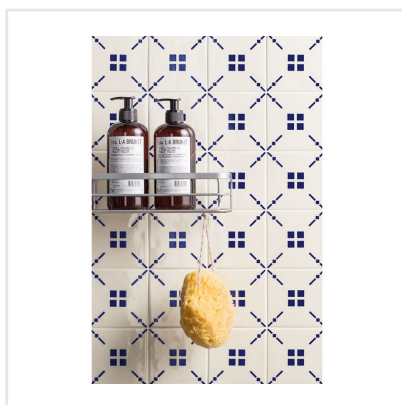

MAIOLICAN TRATTI10 DEKOR BLANK

Klassiskt utöver det vanliga – med tidlös charm. Maiolicans vita och blå plattor tolkas på ett överraskande modernt sätt, där detaljrika dekorplattor kombineras med enfärgade. Serien finns i storleken 10x10, som är anpassade för vägg. Maiolican är en klassisk serie utöver det vanliga, som med sitt levande och naturliga uttryck riktigt bubblar av inspiration.

Art nr:	5407
Serie:	Maiolican
Färg:	Blå
Yta:	Blank
Storlek:	10x10 cm
Antal/m ² :	100
Placering:	Vägg
Priskod:	M17
Plats:	2:51, 2:51
PEI:	3

KONRADSSONS

KAKEL