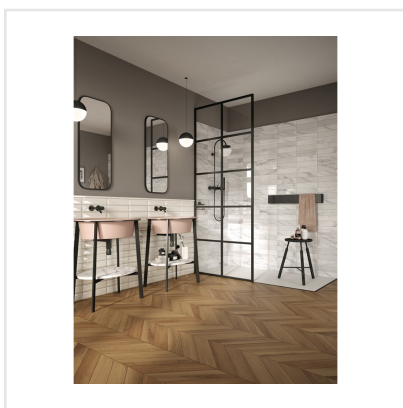

KONRADSSONS
KAKEL