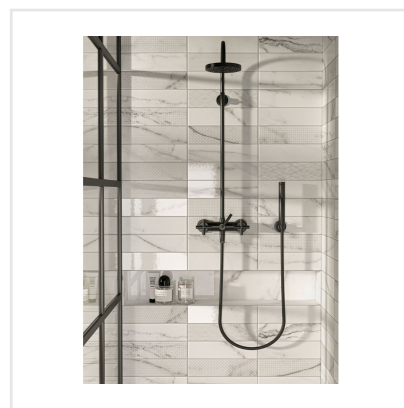

MOTIF CALACATA SILVER MATT

Elegans, skönhet och lyx. Motif är en marmorimitation, som med sina vackra ådringar och kalla nyans klär väggar som golv. Plattorna kommer i både matt och blank yta, som i en kombination med varandra skapar ett något mer spännande uttryck än det annars klassiska som marmor vanligtvis representerar. Längtar du efter en unik, sofistikerad miljö? Då är Motif serien för dig.

Art nr:	5413
Serie:	Motif
Färg:	Vit
Yta:	Matt
Storlek:	7,5x30 cm
Tjocklek:	8,5 mm
Antal/m ² :	44,44
Placering:	Golv & Vägg
Frostsäker:	Ja
Priskod:	M15
Plats:	1:1, 1:1
PEI:	4

KONRADSSONS
KAKEL