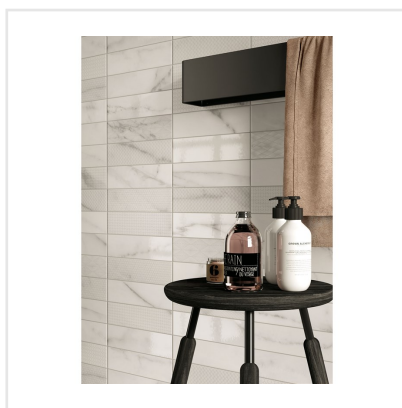

MOTIF CALACATA SILVER MATT

Elegans, skönhet och lyx. Motif är en marmorimitation, som med sina vackra ådringar och kalla nyans klär väggar som golv. Plattorna kommer i både matt och blank yta, som i en kombination med varandra skapar ett något mer spännande uttryck än det annars klassiska som marmor vanligtvis representerar. Längtar du efter en unik, sofistikerad miljö? Då är Motif serien för dig.

Art nr:	5413
Serie:	Motif
Färg:	Vit
Yta:	Matt
Storlek:	7,5x30 cm
Tjocklek:	8,5 mm
Antal/m ² :	44,44
Placering:	Golv & Vägg
Frostsäker:	Ja
Priskod:	M15
Plats:	1:1, 1:1
PEI:	4

KONRADSSONS
KAKEL