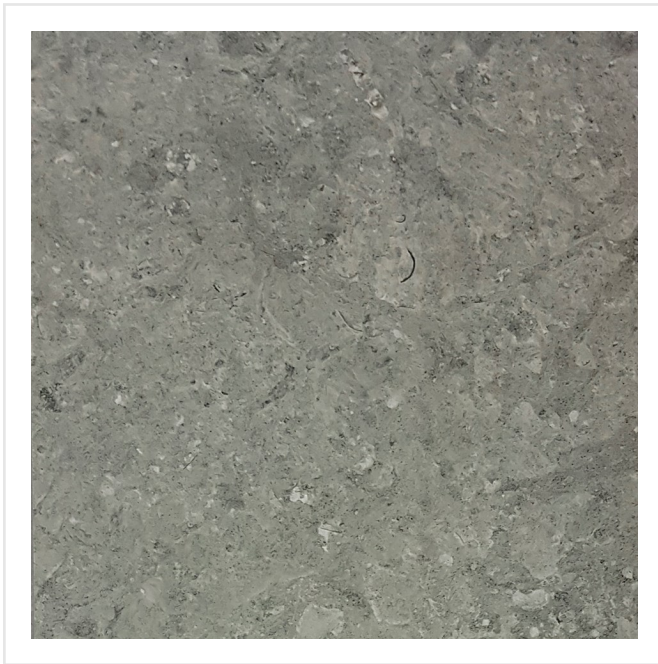

KALK GREY GRÅ

Den världsberömda kalkstenen från Öland ligger till grund för denna vackra och naturtrogna klinkerserie. Kalk finns i tre olika kulörer - Grey, Classic och Red och i flera praktiska storlekar som med fördel kan kombineras. Kalk har fått sitt uttryck och mönster från den omtyckta Ölandskalkstenen. Mönstret är levande med kalkstenens karaktäristiska färgskiftningar och detaljerade fossiler. En modern klassiker i granitkeramik.

Art nr:	5316
Serie:	Kalk
Färg:	Grå
Yta:	Matt
Storlek:	30x30 cm
Antal/m ² :	11,11
Placering:	Golv & Vägg
Priskod:	M15
Plats:	6:8, 6:8, 6:8, C01, PB22
PEI:	4

KONRADSSONS

KAKEL