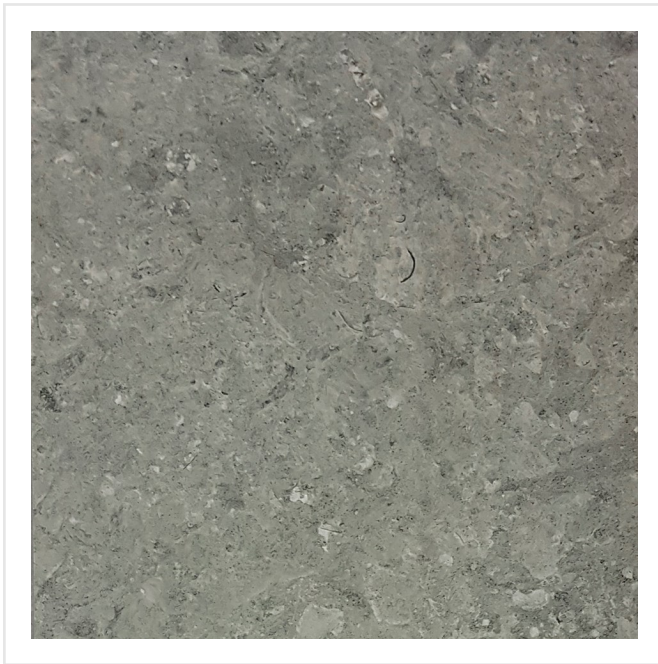

KALK GREY GRÅ

Den världsberömda kalkstenen från Öland ligger till grund för denna vackra och naturtrogna klinkerserie. Kalk finns i tre olika kulörer – Grey, Classic och Red och i flera praktiska storlekar som med fördel kan kombineras. Kalk har fått sitt uttryck och mönster från den omtyckta Ölandskalkstenen. Mönstret är levande med kalkstenens karaktäristiska färgskiftningar och detaljerade fossiler. En modern klassiker i granitkeramik.

Art nr:	5316
Serie:	Kalk
Färg:	Grå
Yta:	Matt
Storlek:	30x30 cm
Antal/m ² :	11,11
Placering:	Golv & Vägg
Priskod:	M15
Plats:	6:8, 6:8, 6:8, C01, PB22
PEI:	4

KONRADSSONS

KAKEL