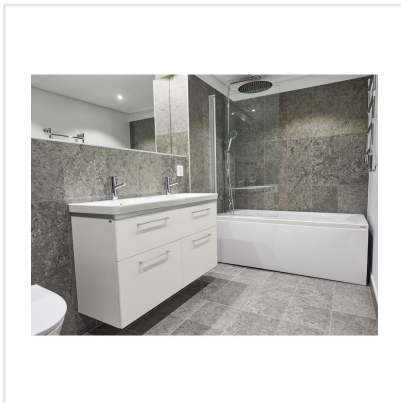

KONRADSSONS

KAKEL