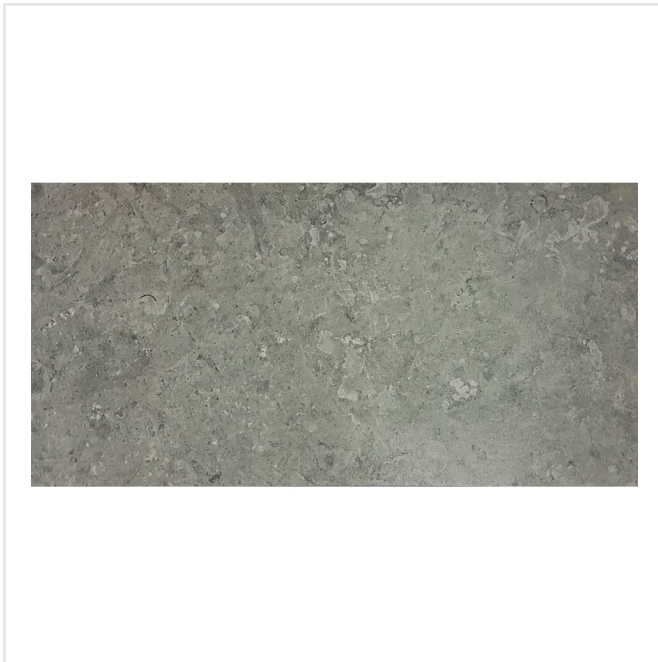

KALK GREY GRÅ

Den världsberömda kalkstenen från Öland ligger till grund för denna vackra och naturtrogna klinkerserie. Kalk finns i tre olika kulörer - Grey, Classic och Red och i flera praktiska storlekar som med fördel kan kombineras. Kalk har fått sitt uttryck och mönster från den omtyckta Ölandskalkstenen. Mönstret är levande med kalkstenens karaktäristiska färgskiftningar och detaljerade fossiler. En modern klassiker i granitkeramik.

Art nr:	5317
Serie:	Kalk
Färg:	Grå
Yta:	Matt
Storlek:	30x60 cm
Antal/m ² :	5,56
Placering:	Golv & Vägg
Priskod:	M13
Plats:	6:8, 6:8, 6:8, C01, PB22
PEI:	4

KONRADSSONS

KAKEL