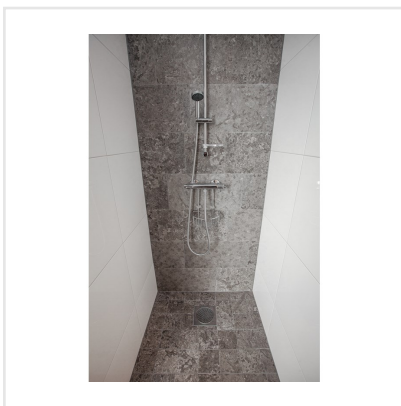

KALK GREY GRÅ

Den världsberömda kalkstenen från Öland ligger till grund för denna vackra och naturtrogna klinkerserie. Kalk finns i tre olika kulörer - Grey, Classic och Red och i flera praktiska storlekar som med fördel kan kombineras. Kalk har fått sitt uttryck och mönster från den omtyckta Ölandskalkstenen. Mönstret är levande med kalkstenens karaktäristiska färgskiftningar och detaljerade fossiler. En modern klassiker i granitkeramik.

Art nr:	5318
Serie:	Kalk
Färg:	Grå
Yta:	Matt
Storlek:	15x15 cm
Antal/m ² :	44,44
Placering:	Golv & Vägg
Priskod:	M18
Plats:	6:8, 6:8, 6:8, C01, PB22
PEI:	4

KONRADSSONS

KAKEL