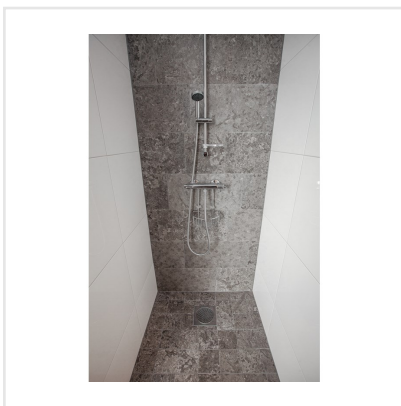

KONRADSSONS

KAKEL