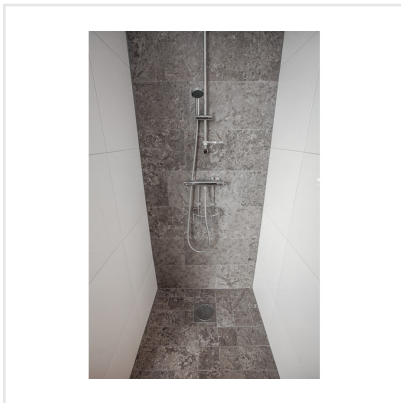

# KALK GREY GRÅ

Den världsberömda kalkstenen från Öland ligger till grund för denna vackra och naturtrogna klinkerserie. Kalk finns i tre olika kulörer - Grey, Classic och Red och i flera praktiska storlekar som med fördel kan kombineras. Kalk har fått sitt uttryck och mönster från den omtyckta Ölandskalkstenen. Mönstret är levande med kalkstenens karaktäristiska färgskiftningar och detaljerade fossiler. En modern klassiker i granitkeramik.

Art nr:	5318
Serie:	Kalk
Färg:	Grå
Yta:	Matt
Storlek:	15x15 cm
Antal/m <sup>2</sup> :	44,44
Placering:	Golv & Vägg
Priskod:	M18
Plats:	6:8, 6:8, 6:8, C01, PB22
PEI:	4

KONRADSSONS

KAKEL