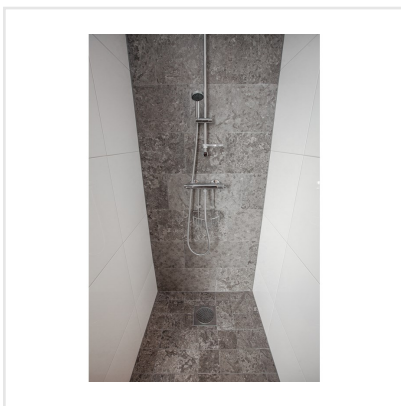

# KALK GREY GRÅ

Den världsberömda kalkstenen från Öland ligger till grund för denna vackra och naturtrogna klinkerserie. Kalk finns i tre olika kulörer - Grey, Classic och Red och i flera praktiska storlekar som med fördel kan kombineras. Kalk har fått sitt uttryck och mönster från den omtyckta Ölandskalkstenen. Mönstret är levande med kalkstenens karaktäristiska färgskiftningar och detaljerade fossiler. En modern klassiker i granitkeramik.

Art nr:	5318
Serie:	Kalk
Färg:	Grå
Yta:	Matt
Storlek:	15x15 cm
Antal/m <sup>2</sup> :	44,44
Placering:	Golv & Vägg
Priskod:	M18
Plats:	6:8, 6:8, 6:8, C01, PB22
PEI:	4

KONRADSSONS

KAKEL