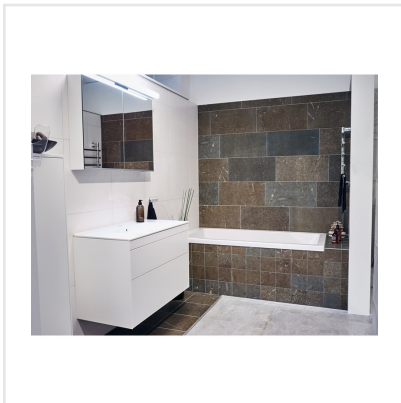

KONRADSSONS

KAKEL