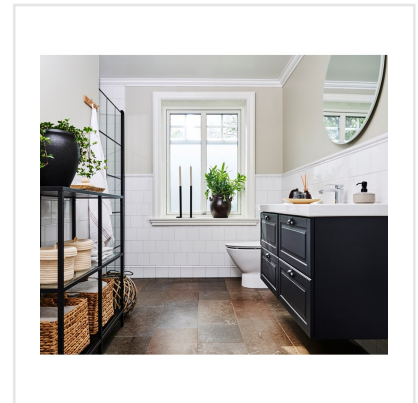

KONRADSSONS

KAKEL