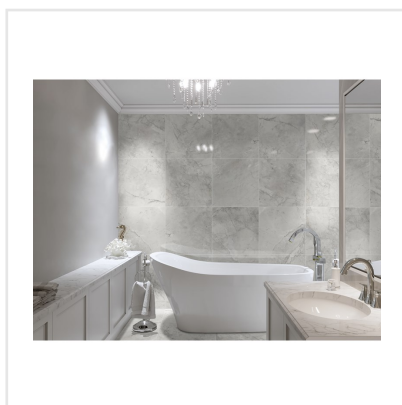

BOUTIQUE VIT HBO 10 POLERAD RECT

Tidlös och klassisk. Boutique är en sofistikerad marmorimitation som med sin blanka yta skapar en känsla av lyx. Serien kommer i färgerna vit, grå och svart och kan tack vare plattornas rektifierade kanter sättas med minimal fog – för ett sobert helhetsintryck på golv som på vägg. En serie som med sina vackra, tunna ådringar öppnar upp till utrymmen fulla med elegans.

Art nr:	5576
Serie:	Boutique
Färg:	Vit
Yta:	Blank
Storlek:	60x60 cm
Antal/m ² :	2,78
Placering:	Golv & Vägg
Priskod:	M16
Plats:	6:21, 6:21, D08, PG34

KONRADSSONS

KAKEL