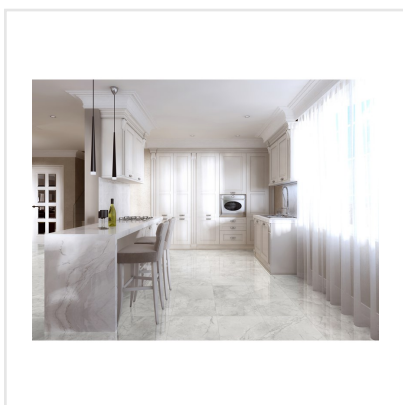

KONRADSSONS

KAKEL