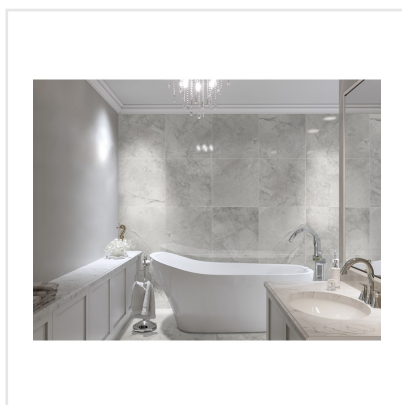

# BOUTIQUE VIT HBO 10 POLERAD RECT

Tidlös och klassisk. Boutique är en sofistikerad marmorimitation som med sin blanka yta skapar en känsla av lyx. Serien kommer i färgerna vit, grå och svart och kan tack vare plattornas rektifierade kanter sättas med minimal fog – för ett sobert helhetsintryck på golv som på vägg. En serie som med sina vackra, tunna ådringar öppnar upp till utrymmen fulla med elegans.

Art nr:	5576
Serie:	Boutique
Färg:	Vit
Yta:	Blank
Storlek:	60x60 cm
Antal/m <sup>2</sup> :	2,78
Placering:	Golv & Vägg
Priskod:	M16
Plats:	6:21, 6:21, D08, PG34

KONRADSSONS

KAKEL