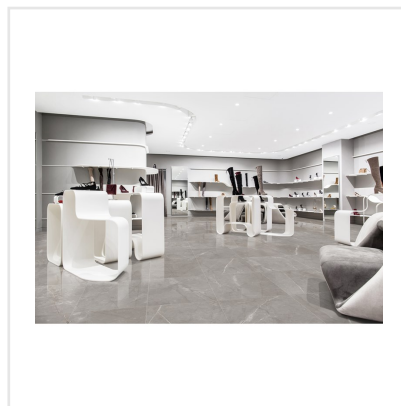

KONRADSSONS

KAKEL