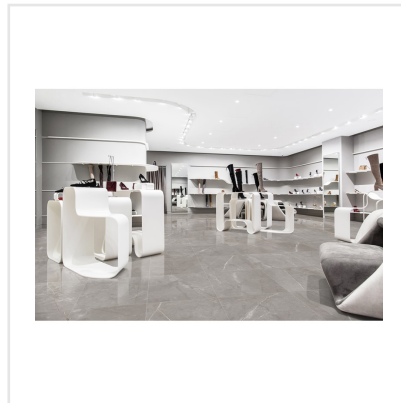

KONRADSSONS

KAKEL