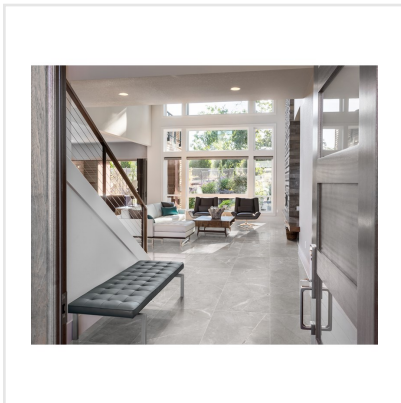

KONRADSSONS

KAKEL