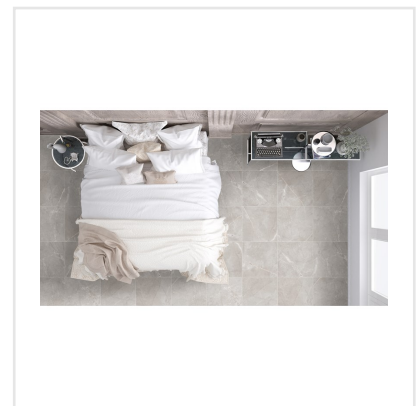

BOUTIQUE GRÅ HBO 5 POLERAD RECT

Tidlös och klassisk. Boutique är en sofistikerad marmorimitation som med sin blanka yta skapar en känsla av lyx. Serien kommer i färgerna vit, grå och svart och kan tack vare plattornas rektifierade kanter sättas med minimal fog – för ett sobert helhetsintryck på golv som på vägg. En serie som med sina vackra, tunna ådringar öppnar upp till utrymmen fulla med elegans.

Art nr:	5577
Serie:	Boutique
Färg:	Grå
Yta:	Blank
Storlek:	60x60 cm
Antal/m ² :	2,78
Placering:	Golv & Vägg
Priskod:	M16
Plats:	6:21, 6:21, D08, PG35

KONRADSSONS

KAKEL