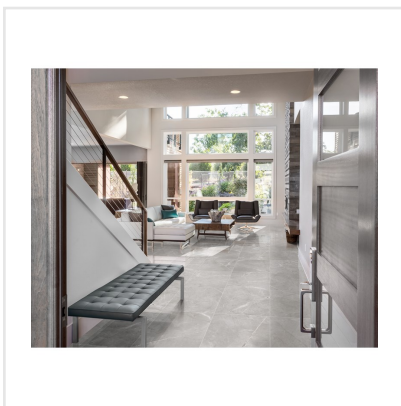

KONRADSSONS

KAKEL