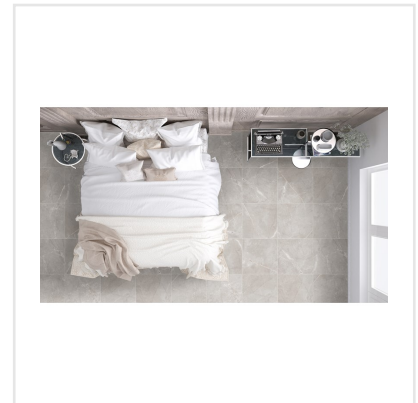

BOUTIQUE GRÅ HBO 5 POLERAD RECT

Tidlös och klassisk. Boutique är en sofistikerad marmorimitation som med sin blanka yta skapar en känsla av lyx. Serien kommer i färgerna vit, grå och svart och kan tack vare plattornas rektifierade kanter sättas med minimal fog – för ett sobert helhetsintryck på golv som på vägg. En serie som med sina vackra, tunna ådringar öppnar upp till utrymmen fulla med elegans.

Art nr:	5577
Serie:	Boutique
Färg:	Grå
Yta:	Blank
Storlek:	60x60 cm
Antal/m ² :	2,78
Placering:	Golv & Vägg
Priskod:	M16
Plats:	6:21, 6:21, D08, PG35

KONRADSSONS

KAKEL