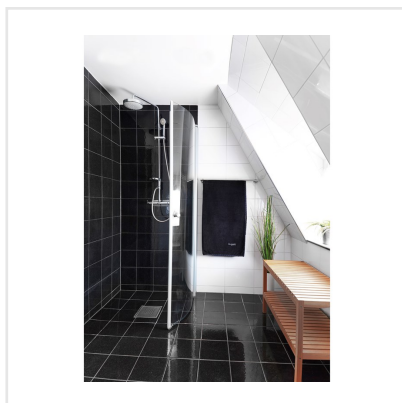

# PROYECTA VIT BLANK GLOSSY

Proyecta är en modern kakelplatta som finns med matt eller blank yta. Plattan är 20x33 och kan sättas stående eller liggande, omlott eller med rak sättning. Kan sättas på vägg i kök och badrum. Proyecta är en mycket populär platta, som passar in i många olika miljöer.

Art nr:	1106
Serie:	Proyecta
Färg:	Vit
Yta:	Blank
Storlek:	20x33 cm
Antal/m <sup>2</sup> :	15
Placering:	Vägg
Priskod:	M3
Plats:	3:37, 3:37, 99:99

KONRADSSONS

KAKEL