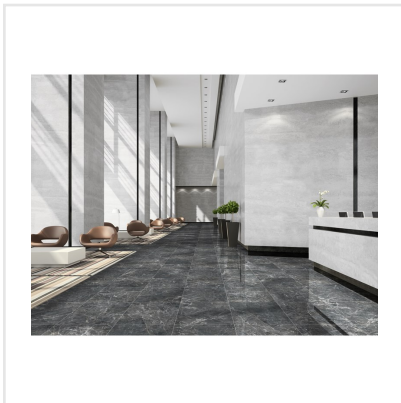

KONRADSSONS

KAKEL