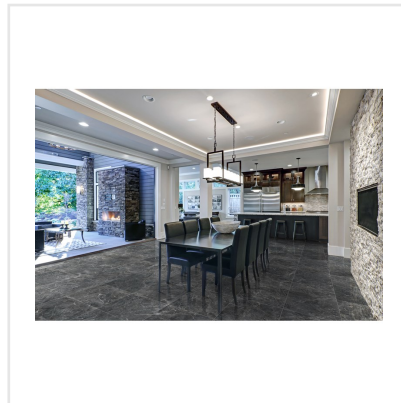

KONRADSSONS

KAKEL