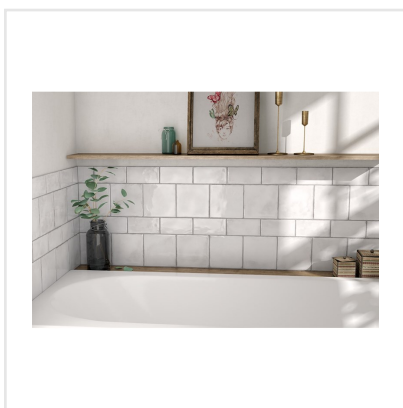

SPLENDOURS WHITE VIT

En serie kakel som andas vintage. Splendours kommer i sju dova färger i en spännande kombination med en något krackelerad, blank yta. På grund av plattornas något oregelbundna yta fångar Splendours upp ljus och nyans för ett levande, vackert helhetsintryck. En serie vars plattor och dess stillsamma färger med fördel kombineras med varandra.

Art nr:	3601
Serie:	Splendours
Färg:	Vit
Yta:	Blank
Storlek:	15x15 cm
Antal/m ² :	44
Placering:	Vägg
Priskod:	M10
Plats:	3:46, 3:46, 3:46, 3:46, A15, A16, PD49, PF33

KONRADSSONS

KAKEL