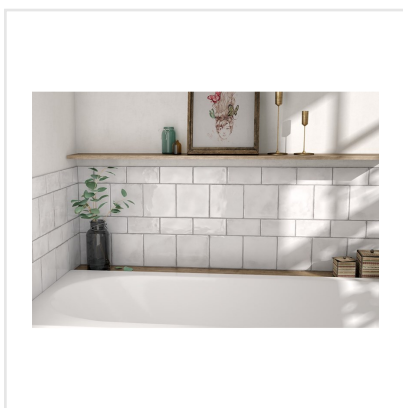

# SPLENDOURS WHITE VIT

En serie kakel som andas vintage. Splendours kommer i sju dova färger i en spännande kombination med en något krackelerad, blank yta. På grund av plattornas något oregelbundna yta fångar Splendours upp ljus och nyans för ett levande, vackert helhetsintryck. En serie vars plattor och dess stillsamma färger med fördel kombineras med varandra.

Art nr:	3601
Serie:	Splendours
Färg:	Vit
Yta:	Blank
Storlek:	15x15 cm
Antal/m <sup>2</sup> :	44
Placering:	Vägg
Priskod:	M10
Plats:	3:46, 3:46, 3:46, 3:46, A15, A16, PD49

KONRADSSONS

KAKEL