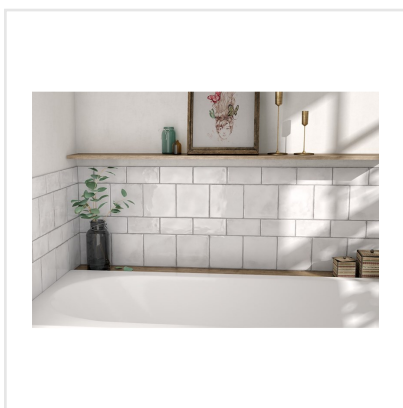

# SPLENDOURS WHITE VIT

En serie kakel som andas vintage. Splendours kommer i sju dova färger i en spännande kombination med en något krackelerad, blank yta. På grund av plattornas något oregelbundna yta fångar Splendours upp ljus och nyans för ett levande, vackert helhetsintryck. En serie vars plattor och dess stillsamma färger med fördel kombineras med varandra.

Art nr:	3601
Serie:	Splendours
Färg:	Vit
Yta:	Blank
Storlek:	15x15 cm
Antal/m <sup>2</sup> :	44
Placering:	Vägg
Priskod:	M10
Plats:	3:46, 3:46, 3:46, 3:46, A15, A16, PD49, PF33

KONRADSSONS

KAKEL