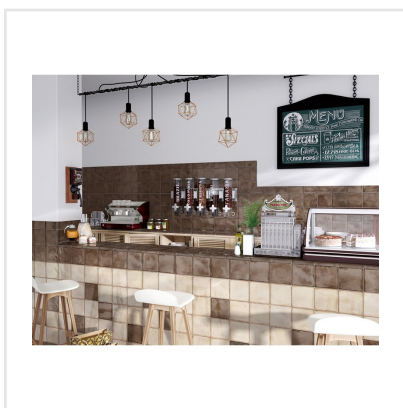

SPLENDOURS CREAM BEIGE

En serie kakel som andas vintage. Splendours kommer i sju dova färger i en spännande kombination med en något krackelerad, blank yta. På grund av plattornas något oregelbundna yta fångar Splendours upp ljus och nyans för ett levande, vackert helhetsintryck. En serie vars plattor och dess stillsamma färger med fördel kombineras med varandra.

Art nr:	3602
Serie:	Splendours
Färg:	Beige
Yta:	Blank
Storlek:	15x15 cm
Antal/m ² :	44
Placering:	Vägg
Priskod:	M10
Plats:	3:46, 3:46, 3:46, 3:46, A15, PD46

KONRADSSONS

KAKEL