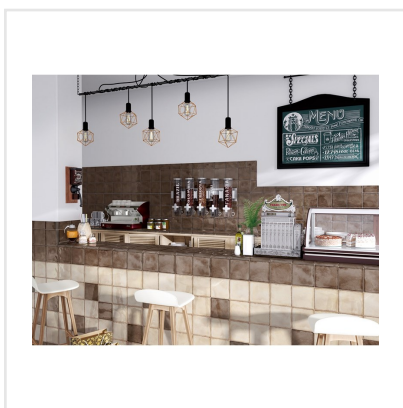

SPLENDOURS CREAM BEIGE

En serie kakel som andas vintage. Splendours kommer i sju dova färger i en spännande kombination med en något krackelerad, blank yta. På grund av plattornas något oregelbundna yta fångar Splendours upp ljus och nyans för ett levande, vackert helhetsintryck. En serie vars plattor och dess stillsamma färger med fördel kombineras med varandra.

Art nr:	3602
Serie:	Splendours
Färg:	Beige
Yta:	Blank
Storlek:	15x15 cm
Antal/m ² :	44
Placering:	Vägg
Priskod:	M10
Plats:	3:46, 3:46, 3:46, 3:46

KONRADSSONS

KAKEL