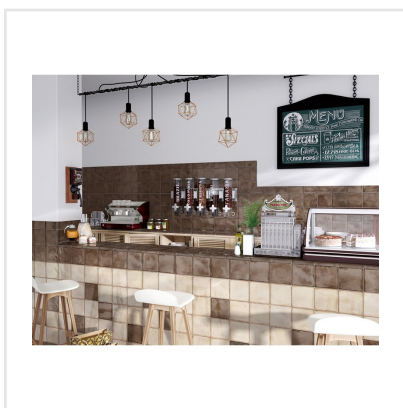

# SPLENDOURS CREAM BEIGE

En serie kakel som andas vintage. Splendours kommer i sju dova färger i en spännande kombination med en något krackelerad, blank yta. På grund av plattornas något oregelbundna yta fångar Splendours upp ljus och nyans för ett levande, vackert helhetsintryck. En serie vars plattor och dess stillsamma färger med fördel kombineras med varandra.

Art nr:	3602
Serie:	Splendours
Färg:	Beige
Yta:	Blank
Storlek:	15x15 cm
Antal/m <sup>2</sup> :	44
Placering:	Vägg
Priskod:	M10
Plats:	3:46, 3:46, 3:46, 3:46, A15, PD46

KONRADSSONS

KAKEL