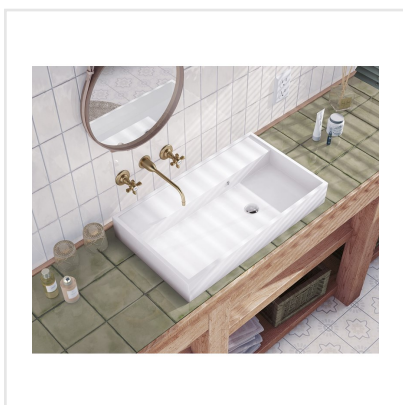

KONRADSSONS

KAKEL