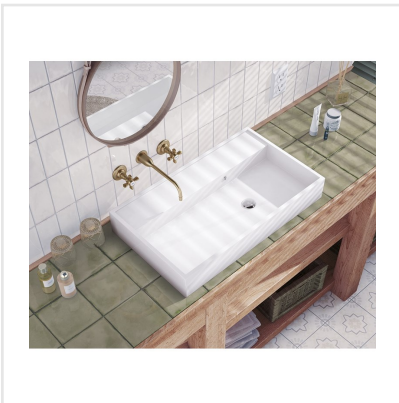

# SPLENDOURS GREEN GRÖN

En serie kakel som andas vintage. Splendours kommer i sju dova färger i en spännande kombination med en något krackelerad, blank yta. På grund av plattornas något oregelbundna yta fångar Splendours upp ljus och nyans för ett levande, vackert helhetsintryck. En serie vars plattor och dess stillsamma färger med fördel kombineras med varandra.

Art nr:	3603
Serie:	Splendours
Färg:	Grön
Yta:	Blank
Storlek:	15x15 cm
Antal/m <sup>2</sup> :	44
Placering:	Vägg
Priskod:	M10
Plats:	3:46, 3:46, 3:46, 3:46, A15, PD47

KONRADSSONS

KAKEL