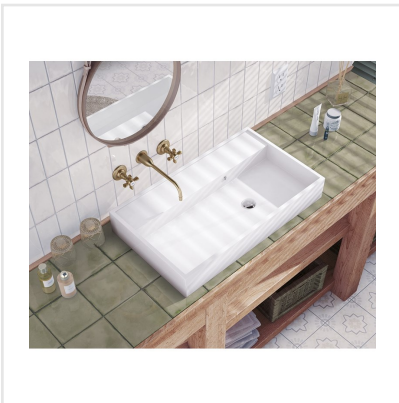

SPLENDOURS GREEN GRÖN

En serie kakel som andas vintage. Splendours kommer i sju dova färger i en spännande kombination med en något krackelerad, blank yta. På grund av plattornas något oregelbundna yta fångar Splendours upp ljus och nyans för ett levande, vackert helhetsintryck. En serie vars plattor och dess stillsamma färger med fördel kombineras med varandra.

Art nr:	3603
Serie:	Splendours
Färg:	Grön
Yta:	Blank
Storlek:	15x15 cm
Antal/m ² :	44
Placering:	Vägg
Priskod:	M10
Plats:	3:46, 3:46, 3:46, 3:46, A15, PD47

KONRADSSONS

KAKEL