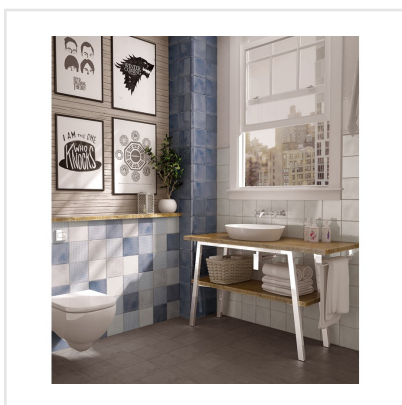

# SPLENDOURS BLUE NIGHT BLÅ

En serie kakel som andas vintage. Splendours kommer i sju dova färger i en spännande kombination med en något krackelerad, blank yta. På grund av plattornas något oregelbundna yta fångar Splendours upp ljus och nyans för ett levande, vackert helhetsintryck. En serie vars plattor och dess stillsamma färger med fördel kombineras med varandra.

Art nr:	3604
Serie:	Splendours
Färg:	Blå
Yta:	Blank
Storlek:	15x15 cm
Antal/m <sup>2</sup> :	44
Placering:	Vägg
Priskod:	M10
Plats:	3:46, 3:46, 3:46, 3:46, A15, PD44

KONRADSSONS

KAKEL