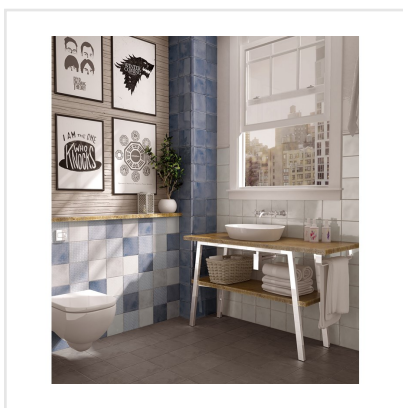

KONRADSSONS
KAKEL