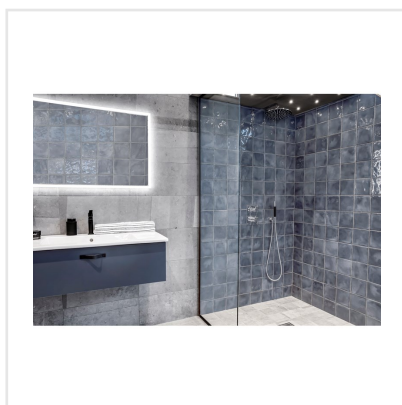

# SPLENDOURS BLUE NIGHT BLÅ

En serie kakel som andas vintage. Splendours kommer i sju dova färger i en spännande kombination med en något krackelerad, blank yta. På grund av plattornas något oregelbundna yta fångar Splendours upp ljus och nyans för ett levande, vackert helhetsintryck. En serie vars plattor och dess stillsamma färger med fördel kombineras med varandra.

Art nr:	3604
Serie:	Splendours
Färg:	Blå
Yta:	Blank
Storlek:	15x15 cm
Antal/m <sup>2</sup> :	44
Placering:	Vägg
Priskod:	M10
Plats:	3:46, 3:46, 3:46, 3:46, A15, PD44

KONRADSSONS

KAKEL