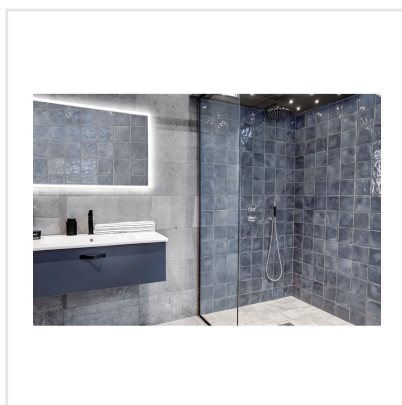

SPLENDOURS BLUE NIGHT BLÅ

En serie kakel som andas vintage. Splendours kommer i sju dova färger i en spännande kombination med en något krackelerad, blank yta. På grund av plattornas något oregelbundna yta fångar Splendours upp ljus och nyans för ett levande, vackert helhetsintryck. En serie vars plattor och dess stillsamma färger med fördel kombineras med varandra.

Art nr:	3604
Serie:	Splendours
Färg:	Blå
Yta:	Blank
Storlek:	15x15 cm
Antal/m ² :	44
Placering:	Vägg
Priskod:	M10
Plats:	3:46, 3:46, 3:46, 3:46, A15, PD44

KONRADSSONS

KAKEL