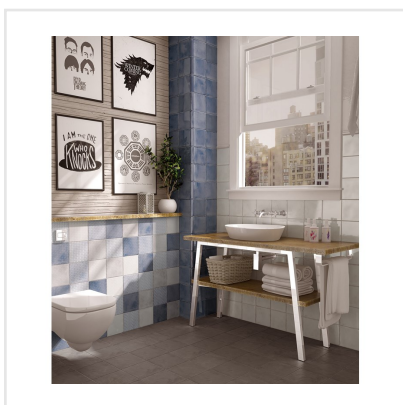

SPLENDOURS BLUE NIGHT BLÅ

En serie kakel som andas vintage. Splendours kommer i sju dova färger i en spännande kombination med en något krackelerad, blank yta. På grund av plattornas något oregelbundna yta fångar Splendours upp ljus och nyans för ett levande, vackert helhetsintryck. En serie vars plattor och dess stillsamma färger med fördel kombineras med varandra.

Art nr:	3604
Serie:	Splendours
Färg:	Blå
Yta:	Blank
Storlek:	15x15 cm
Antal/m ² :	44
Placering:	Vägg
Priskod:	M10
Plats:	3:46, 3:46, 3:46, 3:46, A15, PD44

KONRADSSONS

KAKEL