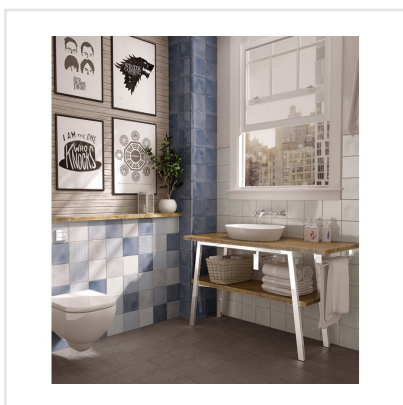

# SPLENDOURS BLUE NIGHT BLÅ

En serie kakel som andas vintage. Splendours kommer i sju dova färger i en spännande kombination med en något krackelerad, blank yta. På grund av plattornas något oregelbundna yta fångar Splendours upp ljus och nyans för ett levande, vackert helhetsintryck. En serie vars plattor och dess stillsamma färger med fördel kombineras med varandra.

Art nr:	3604
Serie:	Splendours
Färg:	Blå
Yta:	Blank
Storlek:	15x15 cm
Antal/m <sup>2</sup> :	44
Placering:	Vägg
Priskod:	M10
Plats:	3:46, 3:46, 3:46, 3:46, A15, PD44

KONRADSSONS

KAKEL