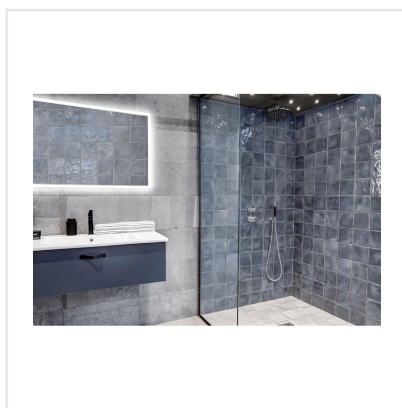

# SPLENDOURS BLUE NIGHT BLÅ

En serie kakel som andas vintage. Splendours kommer i sju dova färger i en spännande kombination med en något krackelerad, blank yta. På grund av plattornas något oregelbundna yta fångar Splendours upp ljus och nyans för ett levande, vackert helhetsintryck. En serie vars plattor och dess stillsamma färger med fördel kombineras med varandra.

Art nr:	3604
Serie:	Splendours
Färg:	Blå
Yta:	Blank
Storlek:	15x15 cm
Antal/m <sup>2</sup> :	44
Placering:	Vägg
Priskod:	M10
Plats:	3:46, 3:46, 3:46, 3:46

**KONRADSSONS**  
KAKEL