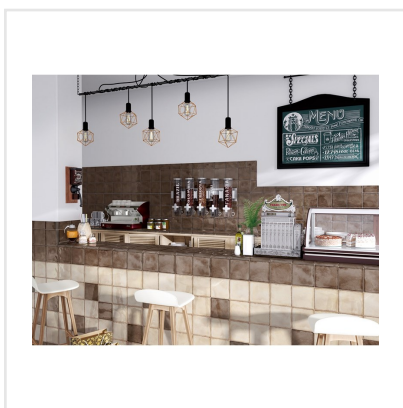

SPLENDOURS BROWN BRUN

En serie kakel som andas vintage. Splendours kommer i sju dova färger i en spännande kombination med en något krackelerad, blank yta. På grund av plattornas något oregelbundna yta fångar Splendours upp ljus och nyans för ett levande, vackert helhetsintryck. En serie vars plattor och dess stillsamma färger med fördel kombineras med varandra.

Art nr:	3606
Serie:	Splendours
Färg:	Brun
Yta:	Blank
Storlek:	15x15 cm
Antal/m ² :	44
Placering:	Vägg
Priskod:	M10
Plats:	3:46, 3:46, 3:46, 3:46, A16, PD45

KONRADSSONS

KAKEL