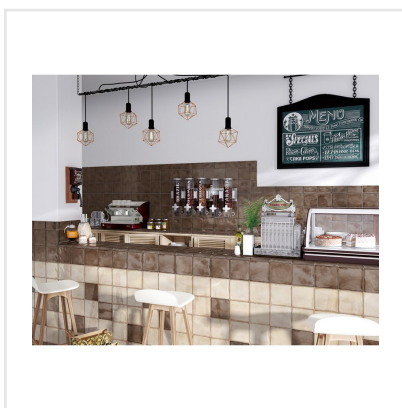

# SPLENDOURS BROWN BRUN

En serie kakel som andas vintage. Splendours kommer i sju dova färger i en spännande kombination med en något krackelerad, blank yta. På grund av plattornas något oregelbundna yta fångar Splendours upp ljus och nyans för ett levande, vackert helhetsintryck. En serie vars plattor och dess stillsamma färger med fördel kombineras med varandra.

Art nr:	3606
Serie:	Splendours
Färg:	Brun
Yta:	Blank
Storlek:	15x15 cm
Antal/m <sup>2</sup> :	44
Placering:	Vägg
Priskod:	M10
Plats:	3:46, 3:46, 3:46, 3:46, A16, PD45

KONRADSSONS

KAKEL