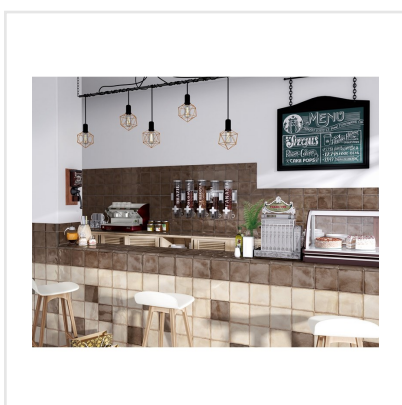

SPLENDOURS BROWN BRUN

En serie kakel som andas vintage. Splendours kommer i sju dova färger i en spännande kombination med en något krackelerad, blank yta. På grund av plattornas något oregelbundna yta fångar Splendours upp ljus och nyans för ett levande, vackert helhetsintryck. En serie vars plattor och dess stillsamma färger med fördel kombineras med varandra.

Art nr:	3606
Serie:	Splendours
Färg:	Brun
Yta:	Blank
Storlek:	15x15 cm
Antal/m ² :	44
Placering:	Vägg
Priskod:	M10
Plats:	3:46, 3:46, 3:46, 3:46, A16, PD45

KONRADSSONS

KAKEL