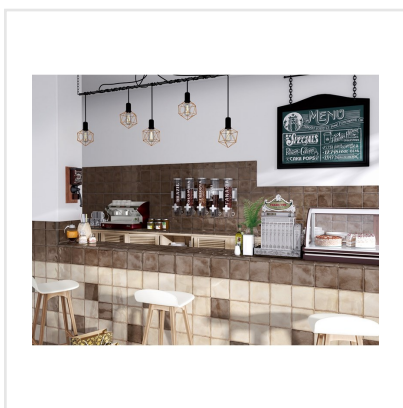

SPLENDOURS BROWN BRUN

En serie kakel som andas vintage. Splendours kommer i sju dova färger i en spännande kombination med en något krackelerad, blank yta. På grund av plattornas något oregelbundna yta fångar Splendours upp ljus och nyans för ett levande, vackert helhetsintryck. En serie vars plattor och dess stillsamma färger med fördel kombineras med varandra.

Art nr:	3606
Serie:	Splendours
Färg:	Brun
Yta:	Blank
Storlek:	15x15 cm
Antal/m ² :	44
Placering:	Vägg
Priskod:	M10
Plats:	3:46, 3:46, 3:46, 3:46

KONRADSSONS

KAKEL