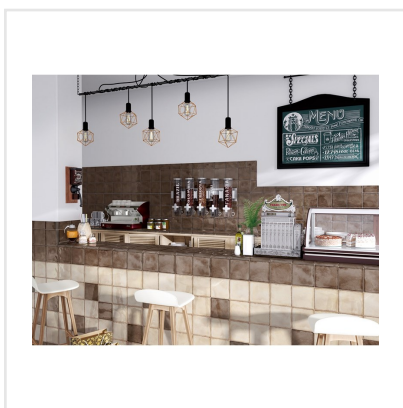

# SPLENDOURS BROWN BRUN

En serie kakel som andas vintage. Splendours kommer i sju dova färger i en spännande kombination med en något krackelerad, blank yta. På grund av plattornas något oregelbundna yta fångar Splendours upp ljus och nyans för ett levande, vackert helhetsintryck. En serie vars plattor och dess stillsamma färger med fördel kombineras med varandra.

Art nr:	3606
Serie:	Splendours
Färg:	Brun
Yta:	Blank
Storlek:	15x15 cm
Antal/m <sup>2</sup> :	44
Placering:	Vägg
Priskod:	M10
Plats:	3:46, 3:46, 3:46, 3:46, A16, PD45

KONRADSSONS

KAKEL