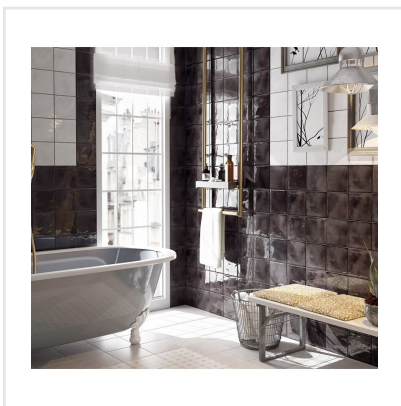

KONRADSSONS

KAKEL