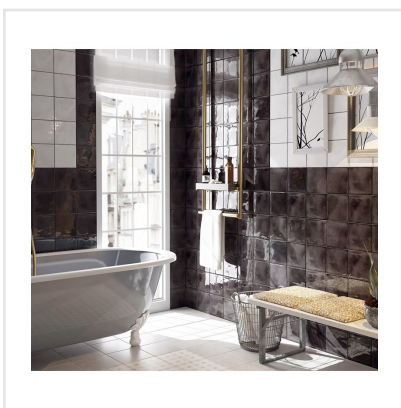

KONRADSSONS

KAKEL