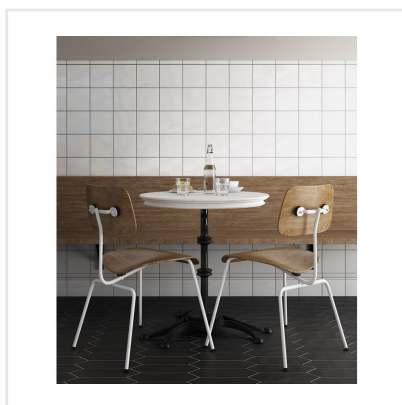

EVOLUTION VIT BLANK

Evolution är en klassisk serie kakel, med hög potential. Serien bjuder på många kombinationsmöjligheter då den innehåller tre olika bårder/lister samt sockelplatta. Evolution finns i tre olika kulörer; vitt, greige och amber – en bärnstensgul färgton. Ett tips är att kakla halva väggen för att sedan bryta av med en av seriens vackra bårder, för ett klassiskt och elegant uttryck.

Art nr:	3650
Serie:	Evolution
Färg:	Vit
Yta:	Blank
Storlek:	15x15 cm
Antal/m ² :	44
Placering:	Vägg
Priskod:	M8
Plats:	3:47, 3:47, 3:47, A26, PE26, PF42

KONRADSSONS

KAKEL