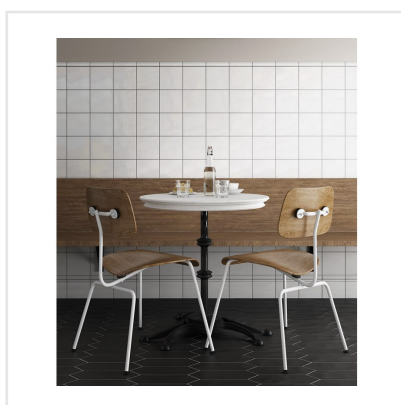

# EVOLUTION VIT BLANK

Evolution är en klassisk serie kakel, med hög potential. Serien bjuder på många kombinationsmöjligheter då den innehåller tre olika bårder/lister samt sockelplatta. Evolution finns i tre olika kulörer; vitt, greige och amber – en bärnstensgul färgton. Ett tips är att kakla halva väggen för att sedan bryta av med en av seriens vackra bårder, för ett klassiskt och elegant uttryck.

Art nr:	3650
Serie:	Evolution
Färg:	Vit
Yta:	Blank
Storlek:	15x15 cm
Antal/m <sup>2</sup> :	44
Placering:	Vägg
Priskod:	M8
Plats:	3:47, 3:47, 3:47, A26, PE26, PF42

KONRADSSONS

KAKEL