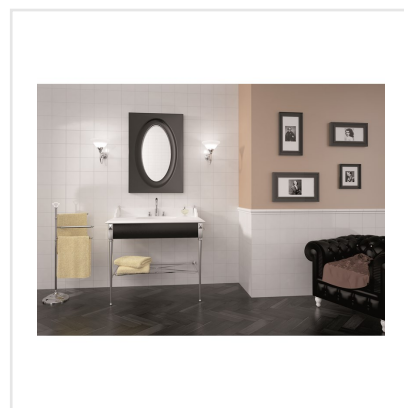

EVOLUTION VIT BLANK

Evolution är en klassisk serie kakel, med hög potential. Serien bjuder på många kombinationsmöjligheter då den innehåller tre olika bårder/lister samt sockelplatta. Evolution finns i tre olika kulörer; vitt, greige och amber – en bärnstensgul färgton. Ett tips är att kakla halva väggen för att sedan bryta av med en av seriens vackra bårder, för ett klassiskt och elegant uttryck.

Art nr:	3650
Serie:	Evolution
Färg:	Vit
Yta:	Blank
Storlek:	15x15 cm
Antal/m ² :	44
Placering:	Vägg
Priskod:	M8
Plats:	3:47, 3:47, 3:47, A26, PE26, PF42

KONRADSSONS

KAKEL