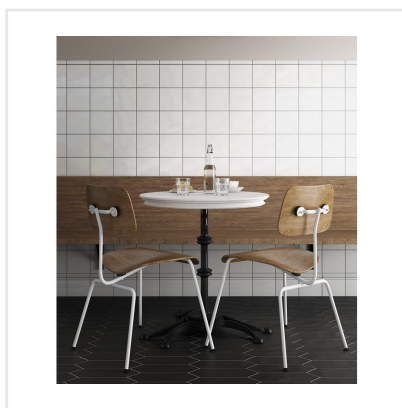

# EVOLUTION VIT BLANK

Evolution är en klassisk serie kakel, med hög potential. Serien bjuder på många kombinationsmöjligheter då den innehåller tre olika bårder/lister samt sockelplatta. Evolution finns i tre olika kulörer; vitt, greige och amber – en bärnstensgul färgton. Ett tips är att kakla halva väggen för att sedan bryta av med en av seriens vackra bårder, för ett klassiskt och elegant uttryck.

Art nr:	3650
Serie:	Evolution
Färg:	Vit
Yta:	Blank
Storlek:	15x15 cm
Antal/m <sup>2</sup> :	44
Placering:	Vägg
Priskod:	M8
Plats:	3:47, 3:47, 3:47, A26, PE26, PF42

KONRADSSONS

KAKEL