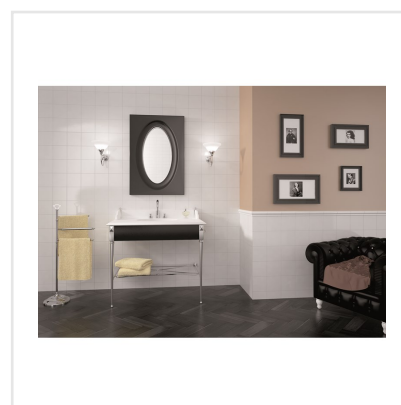

# EVOLUTION VIT BLANK

Evolution är en klassisk serie kakel, med hög potential. Serien bjuder på många kombinationsmöjligheter då den innehåller tre olika bårder/lister samt sockelplatta. Evolution finns i tre olika kulörer; vitt, greige och amber – en bärnstensgul färgton. Ett tips är att kakla halva väggen för att sedan bryta av med en av seriens vackra bårder, för ett klassiskt och elegant uttryck.

Art nr:	3650
Serie:	Evolution
Färg:	Vit
Yta:	Blank
Storlek:	15x15 cm
Antal/m <sup>2</sup> :	44
Placering:	Vägg
Priskod:	M8
Plats:	3:47, 3:47, 3:47, A26, PE26, PF42

KONRADSSONS

KAKEL