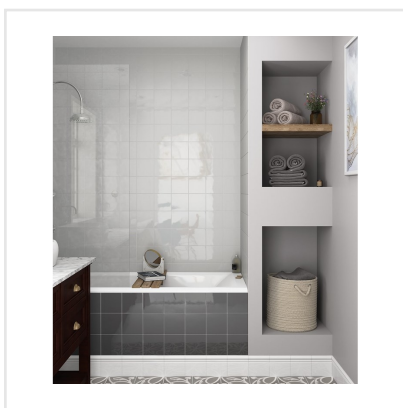

# EVOLUTION VIT BLANK

Evolution är en klassisk serie kakel, med hög potential. Serien bjuder på många kombinationsmöjligheter då den innehåller tre olika bårder/lister samt sockelplatta. Evolution finns i tre olika kulörer; vitt, greige och amber – en bärnstensgul färgton. Ett tips är att kakla halva väggen för att sedan bryta av med en av seriens vackra bårder, för ett klassiskt och elegant uttryck.

Art nr:	3650
Serie:	Evolution
Färg:	Vit
Yta:	Blank
Storlek:	15x15 cm
Antal/m <sup>2</sup> :	44
Placering:	Vägg
Priskod:	M8
Plats:	3:47, 3:47, 3:47, A26, PE26, PF42

KONRADSSONS

KAKEL