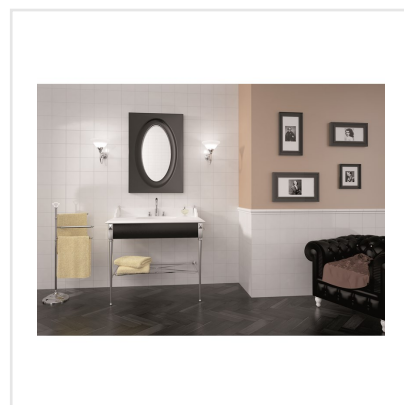

EVOLUTION VIT BLANK

Evolution är en klassisk serie kakel, med hög potential. Serien bjuder på många kombinationsmöjligheter då den innehåller tre olika bårder/lister samt sockelplatta. Evolution finns i tre olika kulörer; vitt, greige och amber – en bärnstensgul färgton. Ett tips är att kakla halva väggen för att sedan bryta av med en av seriens vackra bårder, för ett klassiskt och elegant uttryck.

Art nr:	3650
Serie:	Evolution
Färg:	Vit
Yta:	Blank
Storlek:	15x15 cm
Antal/m ² :	44
Placering:	Vägg
Priskod:	M8
Plats:	3:47, 3:47, 3:47, A26, PE26, PF42

KONRADSSONS

KAKEL