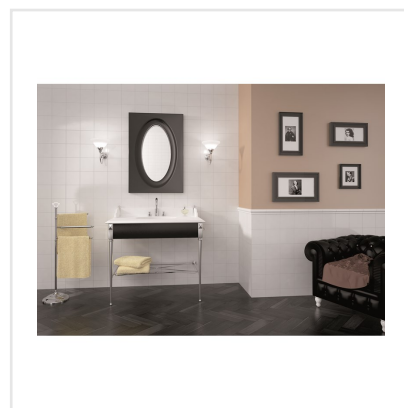

# EVOLUTION VIT BLANK

Evolution är en klassisk serie kakel, med hög potential. Serien bjuder på många kombinationsmöjligheter då den innehåller tre olika bårder/lister samt sockelplatta. Evolution finns i tre olika kulörer; vitt, greige och amber – en bärnstensgul färgton. Ett tips är att kakla halva väggen för att sedan bryta av med en av seriens vackra bårder, för ett klassiskt och elegant uttryck.

Art nr:	3650
Serie:	Evolution
Färg:	Vit
Yta:	Blank
Storlek:	15x15 cm
Antal/m <sup>2</sup> :	44
Placering:	Vägg
Priskod:	M8
Plats:	3:47, 3:47, 3:47, A26, PE26, PF42

KONRADSSONS

KAKEL