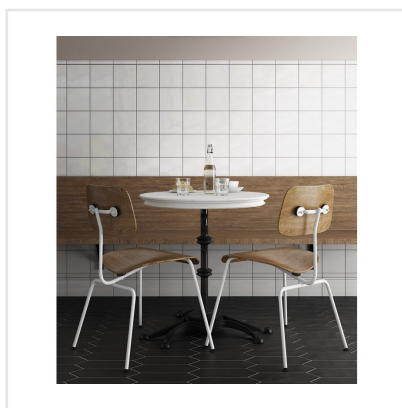

EVOLUTION VIT BLANK

Evolution är en klassisk serie kakel, med hög potential. Serien bjuder på många kombinationsmöjligheter då den innehåller tre olika bårder/lister samt sockelplatta. Evolution finns i tre olika kulörer; vitt, greige och amber – en bärnstensgul färgton. Ett tips är att kakla halva väggen för att sedan bryta av med en av seriens vackra bårder, för ett klassiskt och elegant uttryck.

Art nr:	3650
Serie:	Evolution
Färg:	Vit
Yta:	Blank
Storlek:	15x15 cm
Antal/m ² :	44
Placering:	Vägg
Priskod:	M8
Plats:	3:47, 3:47, 3:47, A26, PE26, PF42

KONRADSSONS

KAKEL