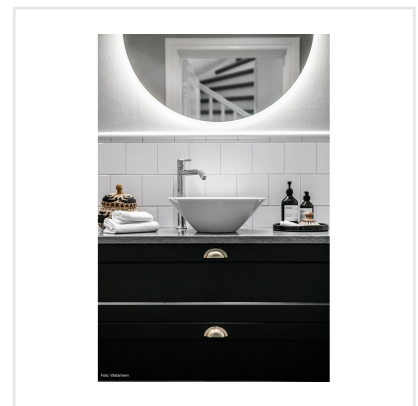

EVOLUTION LONDON BÅRD VIT BLANK

Evolution är en klassisk serie kakel, med hög potential. Serien bjuder på många kombinationsmöjligheter då den innehåller tre olika bårder/listor samt sockelplatta. Evolution finns i tre olika kulörer; vitt, greige och amber – en bärnstensgul färgton. Ett tips är att kakla halva väggen för att sedan bryta av med en av seriens vackra bårder, för ett klassiskt och elegant uttryck.

Art nr:	3664
Serie:	Evolution
Färg:	Vit
Yta:	Blank
Storlek:	5x15 cm
Placering:	Vägg
Priskod:	S4
Plats:	3:47, 3:47, 3:47, A26, PE26, PF50

KONRADSSONS

KAKEL