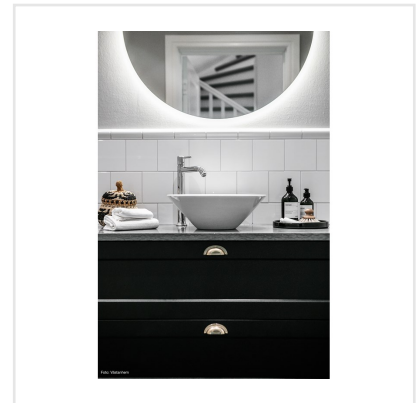

EVOLUTION LONDON BÅRD VIT BLANK

Evolution är en klassisk serie kakel, med hög potential. Serien bjuder på många kombinationsmöjligheter då den innehåller tre olika bårder/listor samt sockelplatta. Evolution finns i tre olika kulörer; vitt, greige och amber – en bärnstensgul färgton. Ett tips är att kakla halva väggen för att sedan bryta av med en av seriens vackra bårder, för ett klassiskt och elegant uttryck.

Art nr:	3664
Serie:	Evolution
Färg:	Vit
Yta:	Blank
Storlek:	5x15 cm
Placering:	Vägg
Priskod:	S4
Plats:	3:47, 3:47, 3:47, A26, PE26, PF50

KONRADSSONS

KAKEL