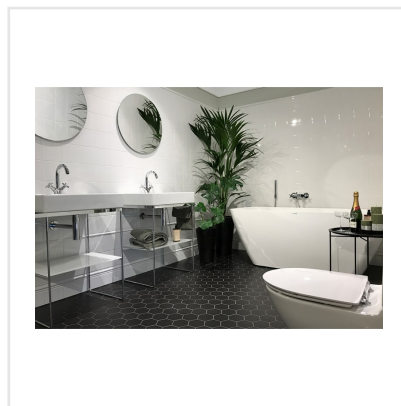

EVOLUTION LONDON BÅRD VIT BLANK

Evolution är en klassisk serie kakel, med hög potential. Serien bjuder på många kombinationsmöjligheter då den innehåller tre olika bårder/listor samt sockelplatta. Evolution finns i tre olika kulörer; vitt, greige och amber – en bärnstensgul färgton. Ett tips är att kakla halva väggen för att sedan bryta av med en av seriens vackra bårder, för ett klassiskt och elegant uttryck.

Art nr:	3664
Serie:	Evolution
Färg:	Vit
Yta:	Blank
Storlek:	5x15 cm
Placering:	Vägg
Priskod:	S4
Plats:	3:47, 3:47, 3:47, A26, PE26, PF50

KONRADSSONS

KAKEL