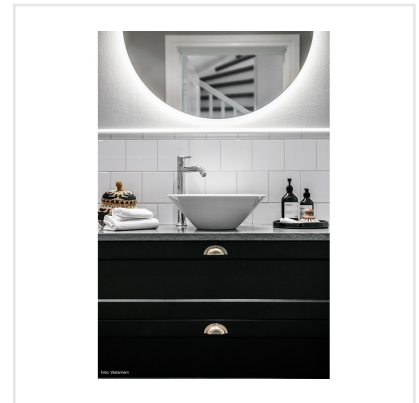

EVOLUTION LONDON BÅRD VIT BLANK

Evolution är en klassisk serie kakel, med hög potential. Serien bjuder på många kombinationsmöjligheter då den innehåller tre olika bårder/listor samt sockelplatta. Evolution finns i tre olika kulörer; vitt, greige och amber – en bärnstensgul färgton. Ett tips är att kakla halva väggen för att sedan bryta av med en av seriens vackra bårder, för ett klassiskt och elegant uttryck.

Art nr:	3664
Serie:	Evolution
Färg:	Vit
Yta:	Blank
Storlek:	5x15 cm
Placering:	Vägg
Priskod:	S4
Plats:	3:47, 3:47, 3:47, A26, PE26, PF50

KONRADSSONS

KAKEL