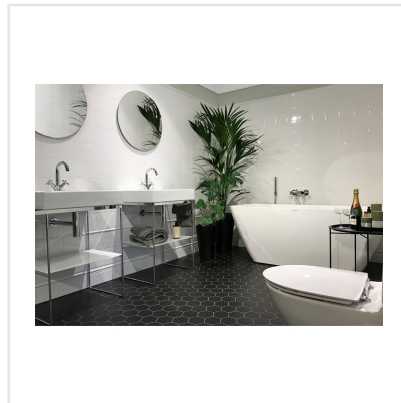

EVOLUTION LONDON BÅRD VIT BLANK

Evolution är en klassisk serie kakel, med hög potential. Serien bjuder på många kombinationsmöjligheter då den innehåller tre olika bårder/listor samt sockelplatta. Evolution finns i tre olika kulörer; vitt, greige och amber – en bärnstensgul färgton. Ett tips är att kakla halva väggen för att sedan bryta av med en av seriens vackra bårder, för ett klassiskt och elegant uttryck.

Art nr:	3664
Serie:	Evolution
Färg:	Vit
Yta:	Blank
Storlek:	5x15 cm
Placering:	Vägg
Priskod:	S4
Plats:	3:47, 3:47, 3:47, A26, PE26, PF50

KONRADSSONS

KAKEL