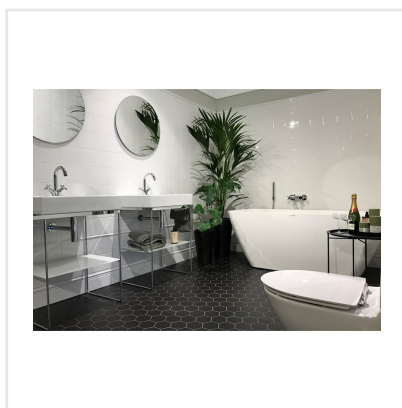

# EVOLUTION SKIRTING VIT BLANK

Evolution är en klassisk serie kakel, med hög potential. Serien bjuder på många kombinationsmöjligheter då den innehåller tre olika bårder/listor samt sockelplatta. Evolution finns i tre olika kulörer; vitt, greige och amber – en bärnstensgul färgton. Ett tips är att kakla halva väggen för att sedan bryta av med en av seriens vackra bårder, för ett klassiskt och elegant uttryck.

Art nr:	3678
Serie:	Evolution
Färg:	Vit
Yta:	Blank
Storlek:	15x15 cm
Placering:	Vägg
Priskod:	S8
Plats:	3:47, 3:47, 3:47, A26, PE26, PF52

KONRADSSONS

KAKEL