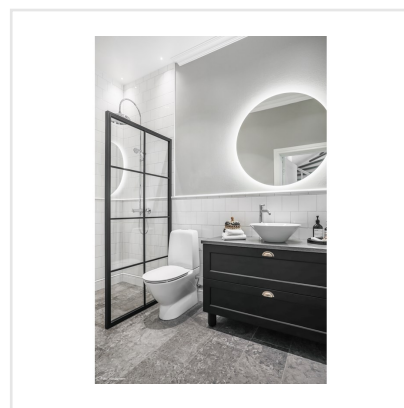

EVOLUTION SKIRTING VIT BLANK

Evolution är en klassisk serie kakel, med hög potential. Serien bjuder på många kombinationsmöjligheter då den innehåller tre olika bårder/listor samt sockelplatta. Evolution finns i tre olika kulörer; vitt, greige och amber – en bärnstensgul färgton. Ett tips är att kakla halva väggen för att sedan bryta av med en av seriens vackra bårder, för ett klassiskt och elegant uttryck.

Art nr:	3678
Serie:	Evolution
Färg:	Vit
Yta:	Blank
Storlek:	15x15 cm
Placering:	Vägg
Priskod:	S8
Plats:	3:47, 3:47, 3:47, A26, PE26

KONRADSSONS

KAKEL