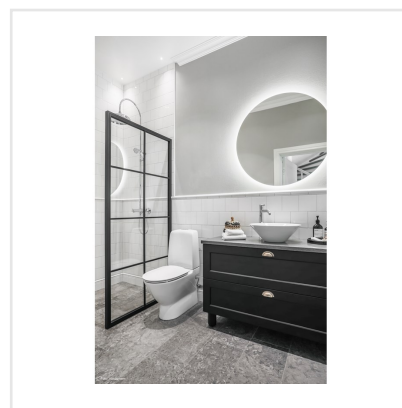

# EVOLUTION SKIRTING VIT BLANK

Evolution är en klassisk serie kakel, med hög potential. Serien bjuder på många kombinationsmöjligheter då den innehåller tre olika bårder/listor samt sockelplatta. Evolution finns i tre olika kulörer; vitt, greige och amber – en bärnstensgul färgton. Ett tips är att kakla halva väggen för att sedan bryta av med en av seriens vackra bårder, för ett klassiskt och elegant uttryck.

Art nr:	3678
Serie:	Evolution
Färg:	Vit
Yta:	Blank
Storlek:	15x15 cm
Placering:	Vägg
Priskod:	S8
Plats:	3:47, 3:47, 3:47, A26, PE26, PF52

KONRADSSONS

KAKEL