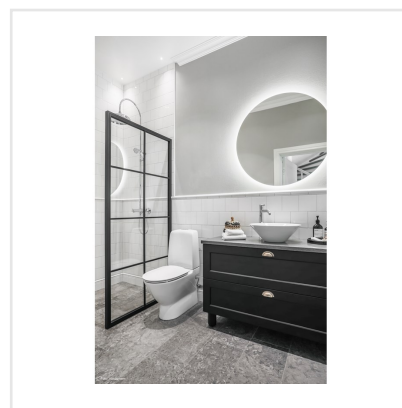

EVOLUTION SKIRTING VIT BLANK

Evolution är en klassisk serie kakel, med hög potential. Serien bjuder på många kombinationsmöjligheter då den innehåller tre olika bårder/listor samt sockelplatta. Evolution finns i tre olika kulörer; vitt, greige och amber – en bärnstensgul färgton. Ett tips är att kakla halva väggen för att sedan bryta av med en av seriens vackra bårder, för ett klassiskt och elegant uttryck.

Art nr:	3678
Serie:	Evolution
Färg:	Vit
Yta:	Blank
Storlek:	15x15 cm
Placering:	Vägg
Priskod:	S8
Plats:	3:47, 3:47, 3:47, A26, PE26, PF52

KONRADSSONS

KAKEL