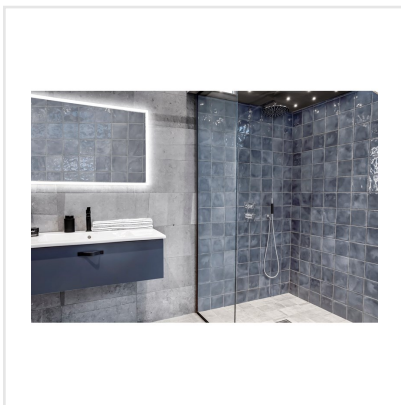

BLUE EMOTION SCIE GREY GRÅ

Blue Emotion är en serie klinker inspirerad av de mörka och levande nyanserna i den gråblå kalkstenen Bluestone från Belgien. Den släta, matta ytan påminner om den från huggen sten, med olika märken från blad och med olika färgade ränder. Serien finns i tre nyanser av grått, i fyra olika storlekar, 60x60, 30x60, 30x30 och 15x15 cm. Blue Emotion ger ditt golv eller vägg en levande finish och passar lika bra ute på balkongen eller på altanen som i tvättstugan eller badrummet.

Art nr:	6097
Serie:	Blue Emotion
Färg:	Grå
Yta:	Matt
Storlek:	30x60 cm
Antal/m ² :	5,56
Placering:	Golv & Vägg
Priskod:	M13
Plats:	7:5, 7:5

KONRADSSONS

KAKEL