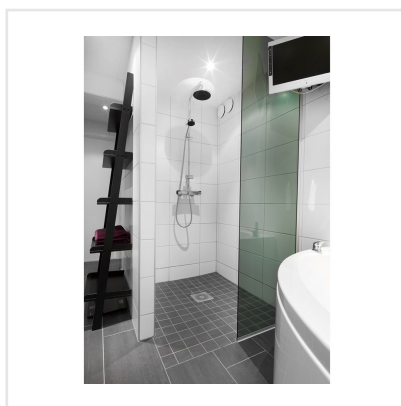

KAR VIT BLANK

Storsäljaren Kar är en modern serie kakel i färgerna vit, grå och svart. De vita plattorna finns i matt och blankt och kan kombineras med dekorplattan och andra enfärgade plattor. De plattor som heter minimal skiftar något i färgen. Formatet öppnar upp för möjlighet till både stående och liggande plattor. Dekorplattan är spårad och när den är fogad upplevs den som en randig mosaik. Tänk bara på att använda elastisk fog på de spårade plattorna. Serien kan användas på vägg i badrum och kök.

Art nr:	1127
Serie:	Kar
Färg:	Vit
Yta:	Blank
Storlek:	25x40 cm
Antal/m ² :	10
Placering:	Vägg
Priskod:	M3
Plats:	3:38, 3:38

KONRADSSONS

KAKEL