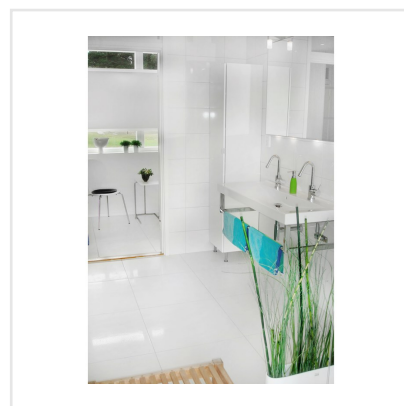

KONRADSSONS

KAKEL