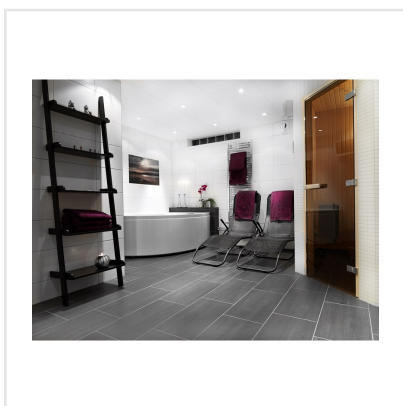

KONRADSSONS

KAKEL