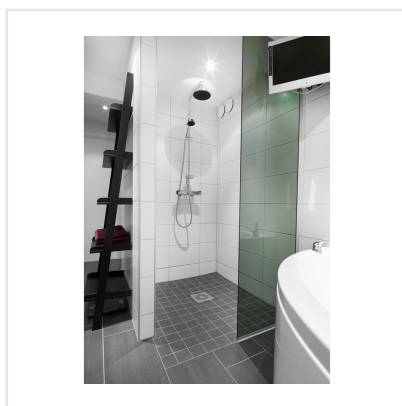

# KAR VIT BLANK

Storsäljaren Kar är en modern serie kakel i färgerna vit, grå och svart. De vita plattorna finns i matt och blankt och kan kombineras med dekorplattan och andra enfärgade plattor. De plattor som heter minimal skiftar något i färgen. Formatet öppnar upp för möjlighet till både stående och liggande plattor. Dekorplattan är spårad och när den är fogad upplevs den som en randig mosaik. Tänk bara på att använda elastisk fog på de spårade plattorna. Serien kan användas på vägg i badrum och kök.

Art nr:	1127
Serie:	Kar
Färg:	Vit
Yta:	Blank
Storlek:	25x40 cm
Antal/m <sup>2</sup> :	10
Placering:	Vägg
Priskod:	M3
Plats:	3:38, 3:38

KONRADSSONS

KAKEL