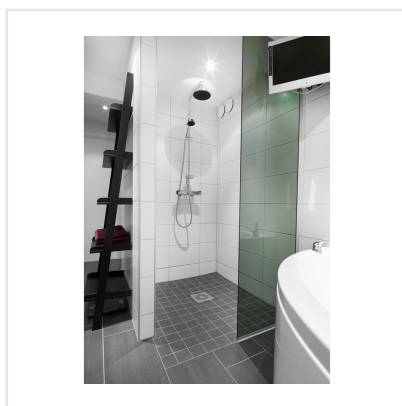

KAR VIT BLANK

Storsäljaren Kar är en modern serie kakel i färgerna vit, grå och svart. De vita plattorna finns i matt och blankt och kan kombineras med dekorplattan och andra enfärgade plattor. De plattor som heter minimal skiftar något i färgen. Formatet öppnar upp för möjlighet till både stående och liggande plattor. Dekorplattan är spårad och när den är fogad upplevs den som en randig mosaik. Tänk bara på att använda elastisk fog på de spårade plattorna. Serien kan användas på vägg i badrum och kök.

Art nr:	1127
Serie:	Kar
Färg:	Vit
Yta:	Blank
Storlek:	25x40 cm
Antal/m ² :	10
Placering:	Vägg
Priskod:	M3
Plats:	3:38, 3:38

KONRADSSONS

KAKEL