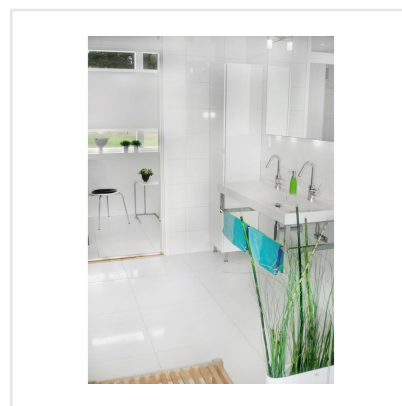

KONRADSSONS

KAKEL