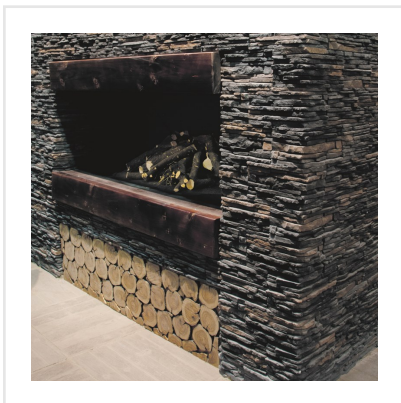

# LAREDO MAGMA HÖRN

Art nr:	6696
Serie:	Väggtegel
Färg:	Grå
Yta:	Struktur
Storlek:	10x20x12,5 cm
Placering:	Vägg
Priskod:	S9

KONRADSSONS

KAKEL