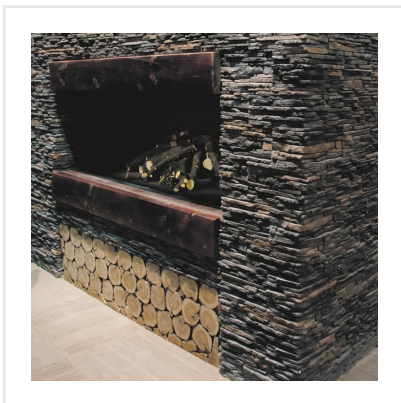

LAREDO MAGMA HÖRN

Art nr:	6696
Serie:	Väggtegel
Färg:	Grå
Yta:	Struktur
Storlek:	10x20x12,5 cm
Placering:	Vägg
Priskod:	S9

KONRADSSONS

KAKEL