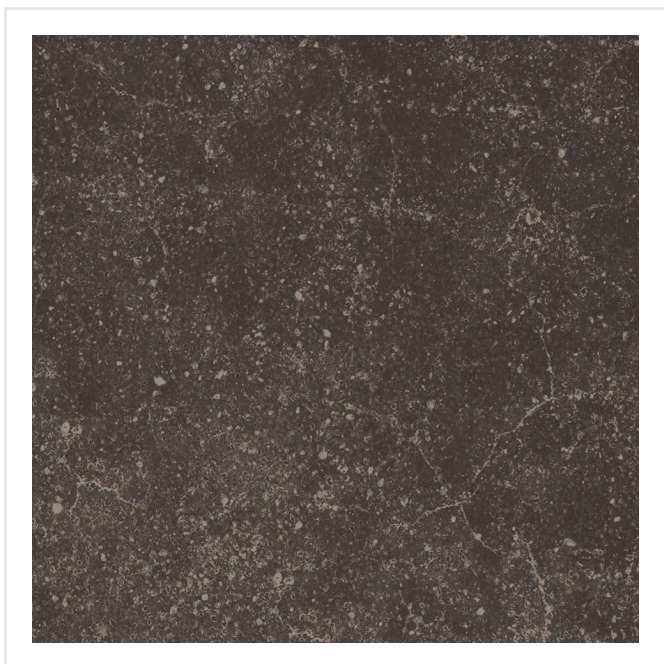

# PIAZEN COAL SVART

Piazen serverar naturlig elegans med en modern touch. Det är en serie klinker med plattor i färgerna svart, grå, beige och sand, alla i 10x10, 20x20, 30x60 och 60x60 cm-format. Klinkern är inspirerad av Piasentina-stenar och har ett naturligt slitage, vackra ådringar och en matt, något strukturerad, sofistikerad yta med en rik konsistens som nästan måste ses och kännas på riktigt. Placera Piazen på vägg eller golv inomhus. Ytan är slitstark och fungerar i hemmets alla utrymmen.

Art nr:	7067
Serie:	Piazen
Färg:	Svart
Yta:	Matt
Storlek:	20x20 cm
Antal/m <sup>2</sup> :	25
Placering:	Golv & Vägg
Priskod:	M6
Plats:	1:53
PEI:	4

KONRADSSONS

KAKEL