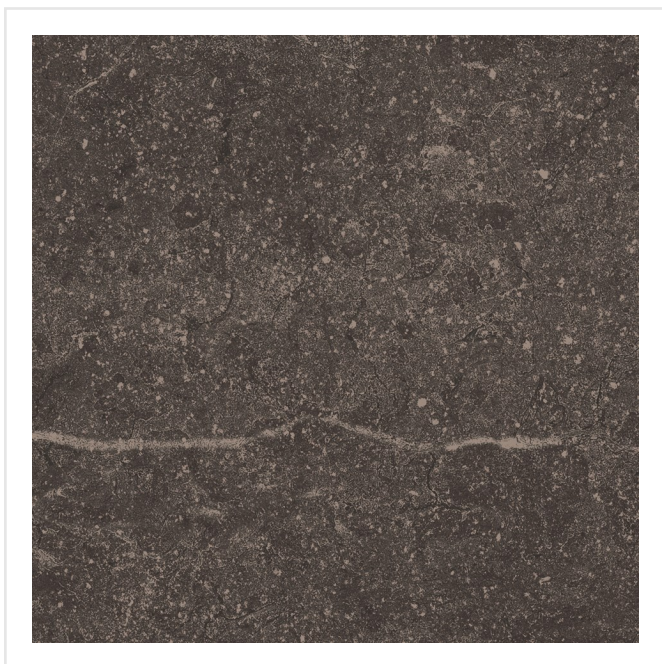

# PIAZEN COAL SVART

Piazen serverar naturlig elegans med en modern touch. Det är en serie klinker med plattor i färgerna svart, grå, beige och sand, alla i 10x10, 20x20, 30x60 och 60x60 cm-format. Klinkern är inspirerad av Piasentina-stenar och har ett naturligt slitage, vackra ådringar och en matt, något strukturerad, sofistikerad yta med en rik konsistens som nästan måste ses och kännas på riktigt. Placera Piazen på vägg eller golv inomhus. Ytan är slitstark och fungerar i hemmets alla utrymmen.

Art nr:	7071
Serie:	Piazen
Färg:	Svart
Yta:	Matt
Storlek:	10x10 cm
Arkstorlek:	30x30 cm
Antal/m <sup>2</sup> :	11
Placering:	Golv & Vägg
Priskod:	M7
Plats:	1:53
PEI:	4