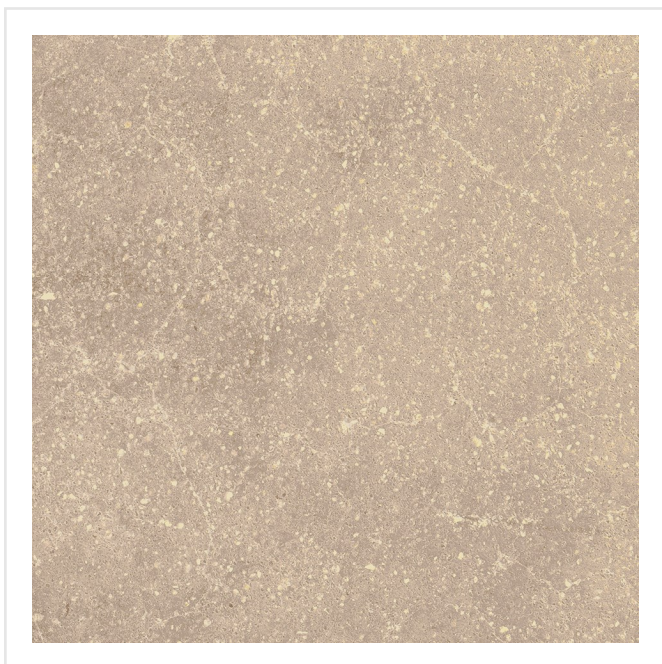

PIAZEN CLAY BEIGE

Piazen serverar naturlig elegans med en modern touch. Det är en serie klinker med plattor i färgerna svart, grå, beige och sand, alla i 10x10, 20x20, 30x60 och 60x60 cm-format. Klinkern är inspirerad av Piasentina-stenar och har ett naturligt slitage, vackra ådringar och en matt, något strukturerad, sofistikerad yta med en rik konsistens som nästan måste ses och kännas på riktigt. Placera Piazen på vägg eller golv inomhus. Ytan är slitstark och fungerar i hemmets alla utrymmen.

| | |
|------------------------|-------------|
| Art nr: | 7073 |
| Serie: | Piazen |
| Färg: | Beige |
| Yta: | Matt |
| Storlek: | 10x10 cm |
| Arkstorlek: | 30x30 cm |
| Antal/m ² : | 11 |
| Placering: | Golv & Vägg |
| Priskod: | M7 |
| PEI: | 4 |

KONRADSSONS

KAKEL